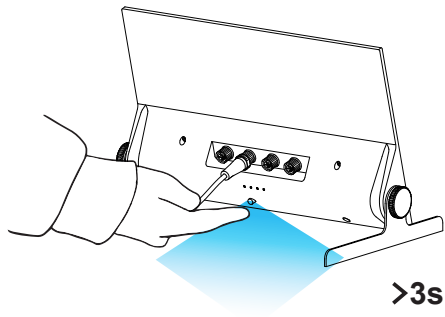

3.

5.

6.

7.

	IP65
Watt	2.2
	3000K
CRI	>80