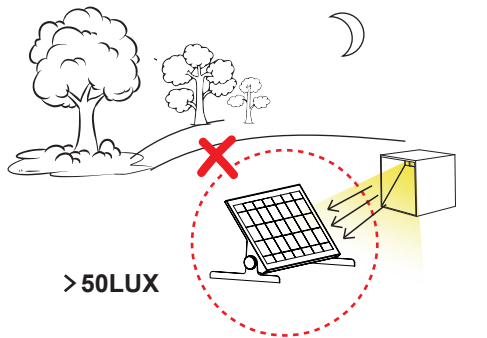

3.

5.

6.

7.

	IP65
Watt	2.2
	3000K
CRI	>80