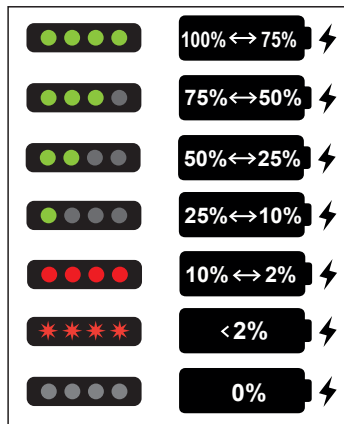

1.

2.

3.

4.

8.

9.

10.

11.

1h	30%
2-4h	100%
5h----	20%
* ≤25%	20%

1.

2.

3.

4.

◆▲▲	IP65
⚡	8-10h
💡	26-28h
LI-ION	4*4400mAh
☀️	16W