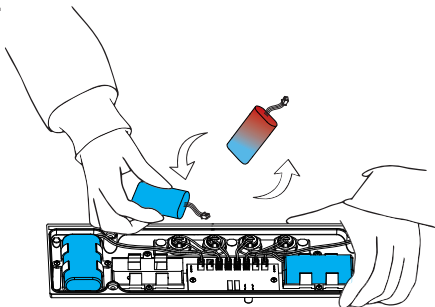

1h	30%
2-4h	100%
5h----	20%
* ≤25%	20%

1.

2.

3.

4.

◆▲▲	IP65
⚡	8-10h
💡	26-28h
LI-ION	4*4400mAh
☀️	16W