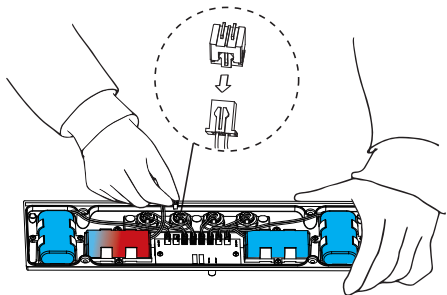

1h	30%
2-4h	100%
5h----	20%
* ≤25%	20%

1.

2.

3.

4.

◆▲▲	IP65
⚡	8-10h
💡	26-28h
LI-ION	4*4400mAh
☀️	16W