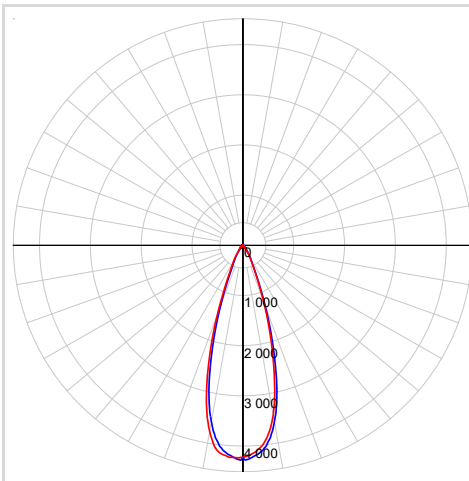

**PROJECT**  **TYPE** 
**DATE**  **QTY** 
**NOTES**  
  
  

**LIGHT DISTRIBUTION**

\*Lumen output measured at 3000k

**QUICK SPECS**

<b>Size</b>	4"
<b>Watts (W)</b>	20
<b>Delivered lumens*</b>	1560
<b>CRI</b>	90
<b>Voltage (v)</b>	120
<b>Beam angle (deg)</b>	40
<b>Cut hole size (in)</b>	3-1/2"
<b>Lifespan (hrs)</b>	50000
<b>FT rating</b>	FT6
<b>Binning</b>	3 SDCM
<b>LED model</b>	COB
<b>Color temperature</b>	2700K/3000K/3500K/4000K/5000K