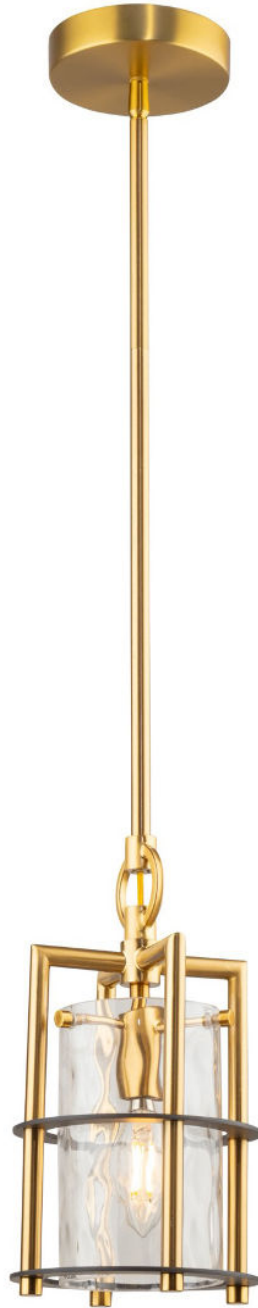

Suspension à 1 lampe de la collection Burford Laiton et noir

La collection Burford est un ensemble remarquable qui allie harmonieusement l'élégance et le design moderne. Il se caractérise par un cadre en laiton complété par des anneaux noirs, créant un contraste contemporain avec l'attrait intemporel du métal. L'épais verre semi-transparent ajoute de l'opulence et de la chaleur, faisant de ces lustres de style lanterne un point focal sophistiqué pour n'importe quel espace. Suspension simple montrée (hauteur réglable avec des tiges et conçue pour la suspension verticale d'un plafond incliné).

COMMANDE			
Modèle: AC11810BB			
Collection: Burford			
Fini: Laiton et noir			
DIMENSIONS DU PRODUIT			
Poids			
Longeur	5.00"		
Largeur	5.00"		
Hauteur	10.00"		
Hauteur Totale			
Extension			
Chaîne			
Tiges			
Cordon			
Fil			
Taille du Pavillon de la Plaque d'Appui			
Plafond Incliné	Oui		
DIMENSIONS DE L'EMBALLAGE			
Poids	Longeur	Largeur	Hauteur
5.3 lb	11"	8"	8"
AMPOULES			
Ampoules Incluses	Non		
Nombre d'Ampoules	1		
Puissance	40		
Atténuable	Oui		
Type Douilles	E12		
Lumens (DEL)			
CRI (DEL)			
Kelvin (DEL)			
AUTRE			
CUP	778350023207		
Matériau	Métal, verre		
Homologation	Intérieur		
Homologation	Sec		
Cote de Sécurité	ETL		
Garantie	Garantie limitée à vie		