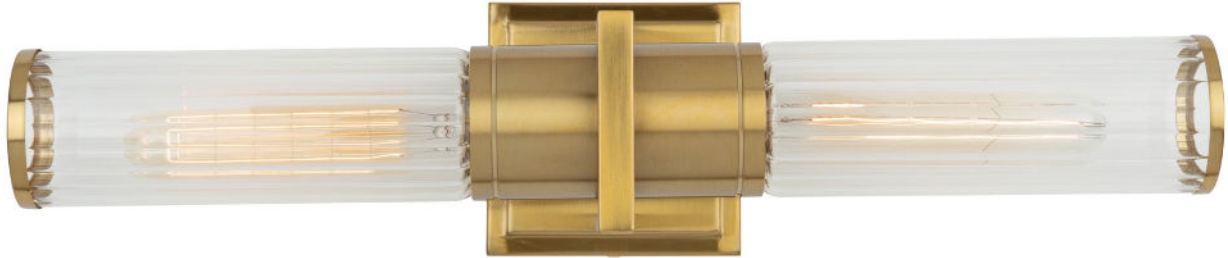

ARTCRAFT®
SINCE · DEPUIS 1955

AC11772CB

Luminaire de salle de bain à 2 lampes de la Collection Positano
Laiton brossé et verre incolore

La collection Positano se caractérise par une grappe centrale en laiton chaleureux avec des extrémités assorties, complétées par des verres incolores nervurés. Cette applique murale peut être accrochée près d'un meuble-lavabo dans la salle de bain, dans un couloir ou dans tout autre endroit nécessitant un splendide luminaire mural. Ce modèle comporte 2 douilles à base moyenne pour l'installation de lampes.

COMMANDE		DIMENSIONS DE L'EMBALLAGE		
Modèle: AC11772CB		Poids	Longueur	Largeur
Collection: Positano		3.7 lb	12.8"	10.6"
Fini: Laiton brossé				Hauteur
				5.9"
AMPOULES		DIMENSIONS DU PRODUIT		
Ampoules Incluses	Non	Poids	2.80 lb	
Nombre d'Ampoules	2	Longueur	4.70"	
Puissance	60	Largeur	4.70"	
Atténuable	Oui	Hauteur	20.80"	
Type Douilles	E26	Hauteur Totale		
Lumens (DEL)		Extension	4.7	
CRI (DEL)		Chaîne		
Kelvin (DEL)		Tiges		
AUTRE		Cordon		
CUP	778350022071	Fil	8.00	
Matériau	Métal, verre	Taille du Pavillon de la Plaque d'Appui	4.7 x 4.7 x 1	
Homologation	Intérieur	Plafond Incliné	Oui	
Homologation	Sec			
Cote de Sécurité	ETL	Garantie	Garantie limitée à vie	