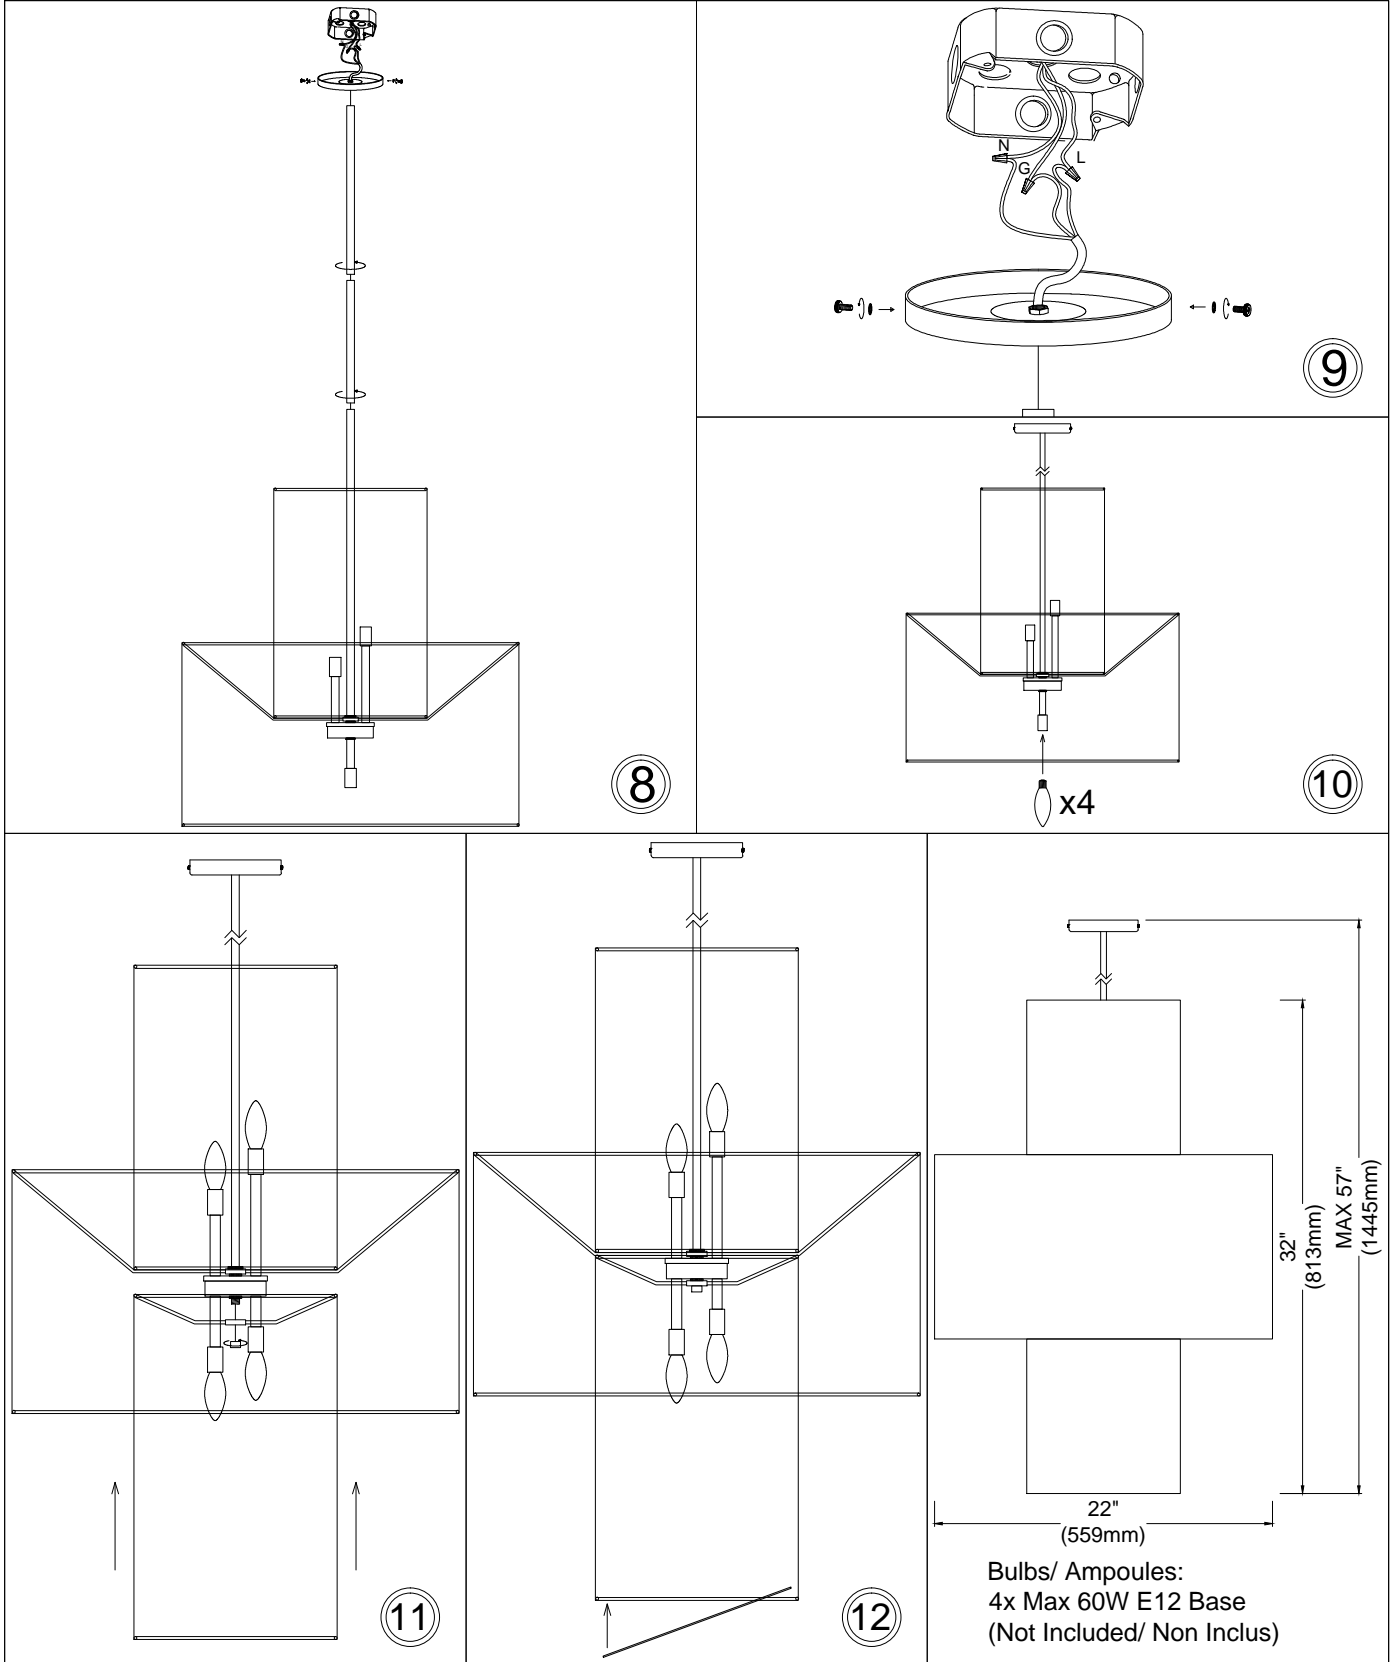

POA-224P

1401 Courtney Park Drive East, Mississauga, Ontario, Canada L5T 2E4

Tel: (905) 564-1262 Fax: (905) 564-1299 Email: dainolite@dainolite.ca Web: www.dainolite.ca