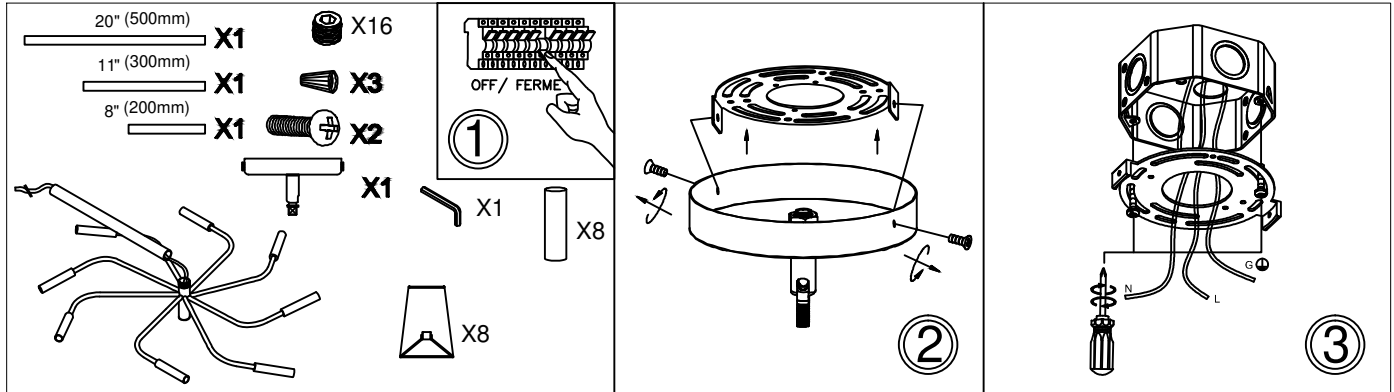

ELN-368C

1401 Courtney Park Drive East, Mississauga, Ontario, Canada L5T 2E4
 Tel: (905) 564-1262 Fax: (905) 564-1299 Email: dainolite@dainolite.ca Web: www.dainolite.ca