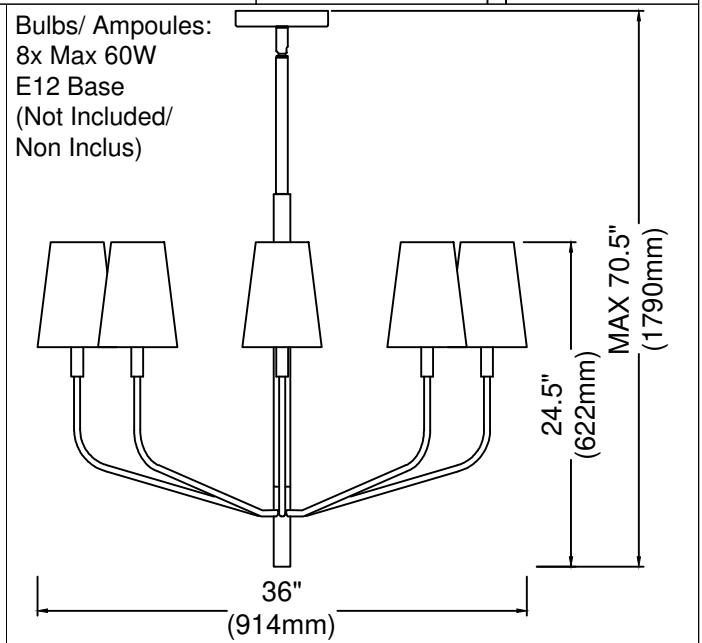

ELN-368C

1401 Courtney Park Drive East, Mississauga, Ontario, Canada L5T 2E4
 Tel: (905) 564-1262 Fax: (905) 564-1299 Email: dainolite@dainolite.ca Web: www.dainolite.ca