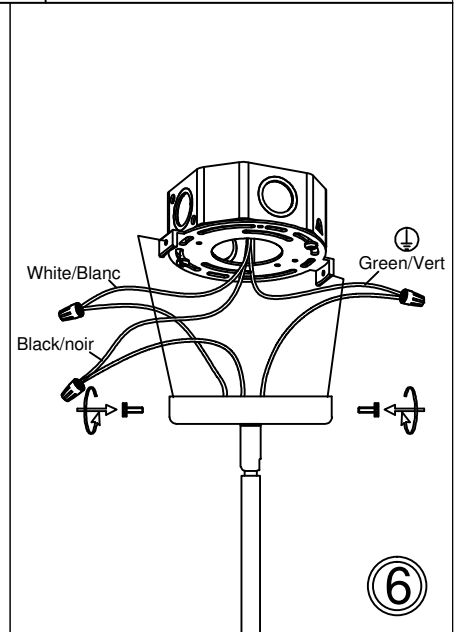

ELN-368C

1401 Courtney Park Drive East, Mississauga, Ontario, Canada L5T 2E4
 Tel: (905) 564-1262 Fax: (905) 564-1299 Email: dainolite@dainolite.ca Web: www.dainolite.ca