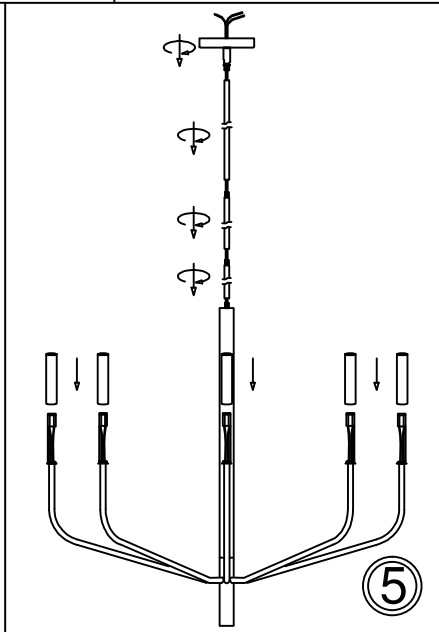

ELN-368C

1401 Courtney Park Drive East, Mississauga, Ontario, Canada L5T 2E4
 Tel: (905) 564-1262 Fax: (905) 564-1299 Email: dainolite@dainolite.ca Web: www.dainolite.ca