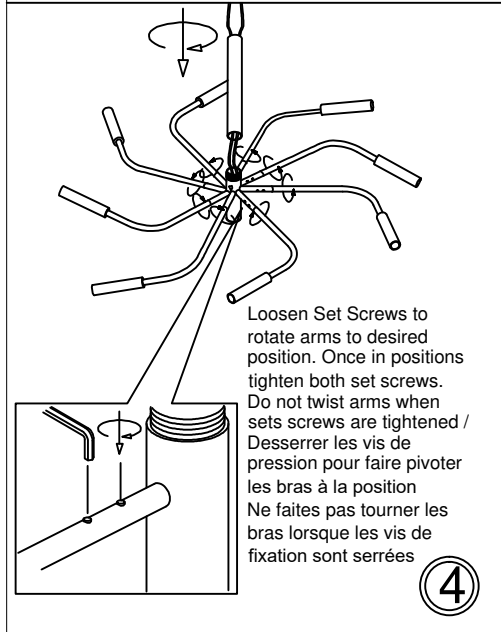

ELN-368C

1401 Courtney Park Drive East, Mississauga, Ontario, Canada L5T 2E4
 Tel: (905) 564-1262 Fax: (905) 564-1299 Email: dainolite@dainolite.ca Web: www.dainolite.ca