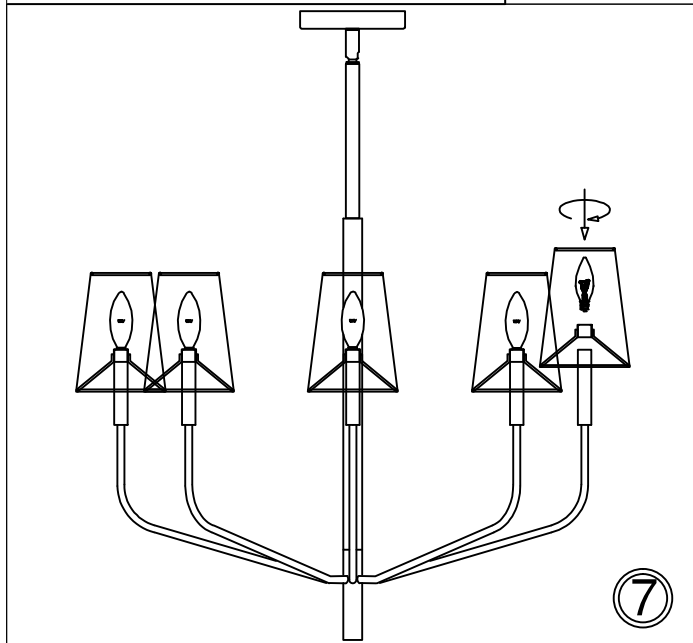

ELN-368C

1401 Courtney Park Drive East, Mississauga, Ontario, Canada L5T 2E4
 Tel: (905) 564-1262 Fax: (905) 564-1299 Email: dainolite@dainolite.ca Web: www.dainolite.ca