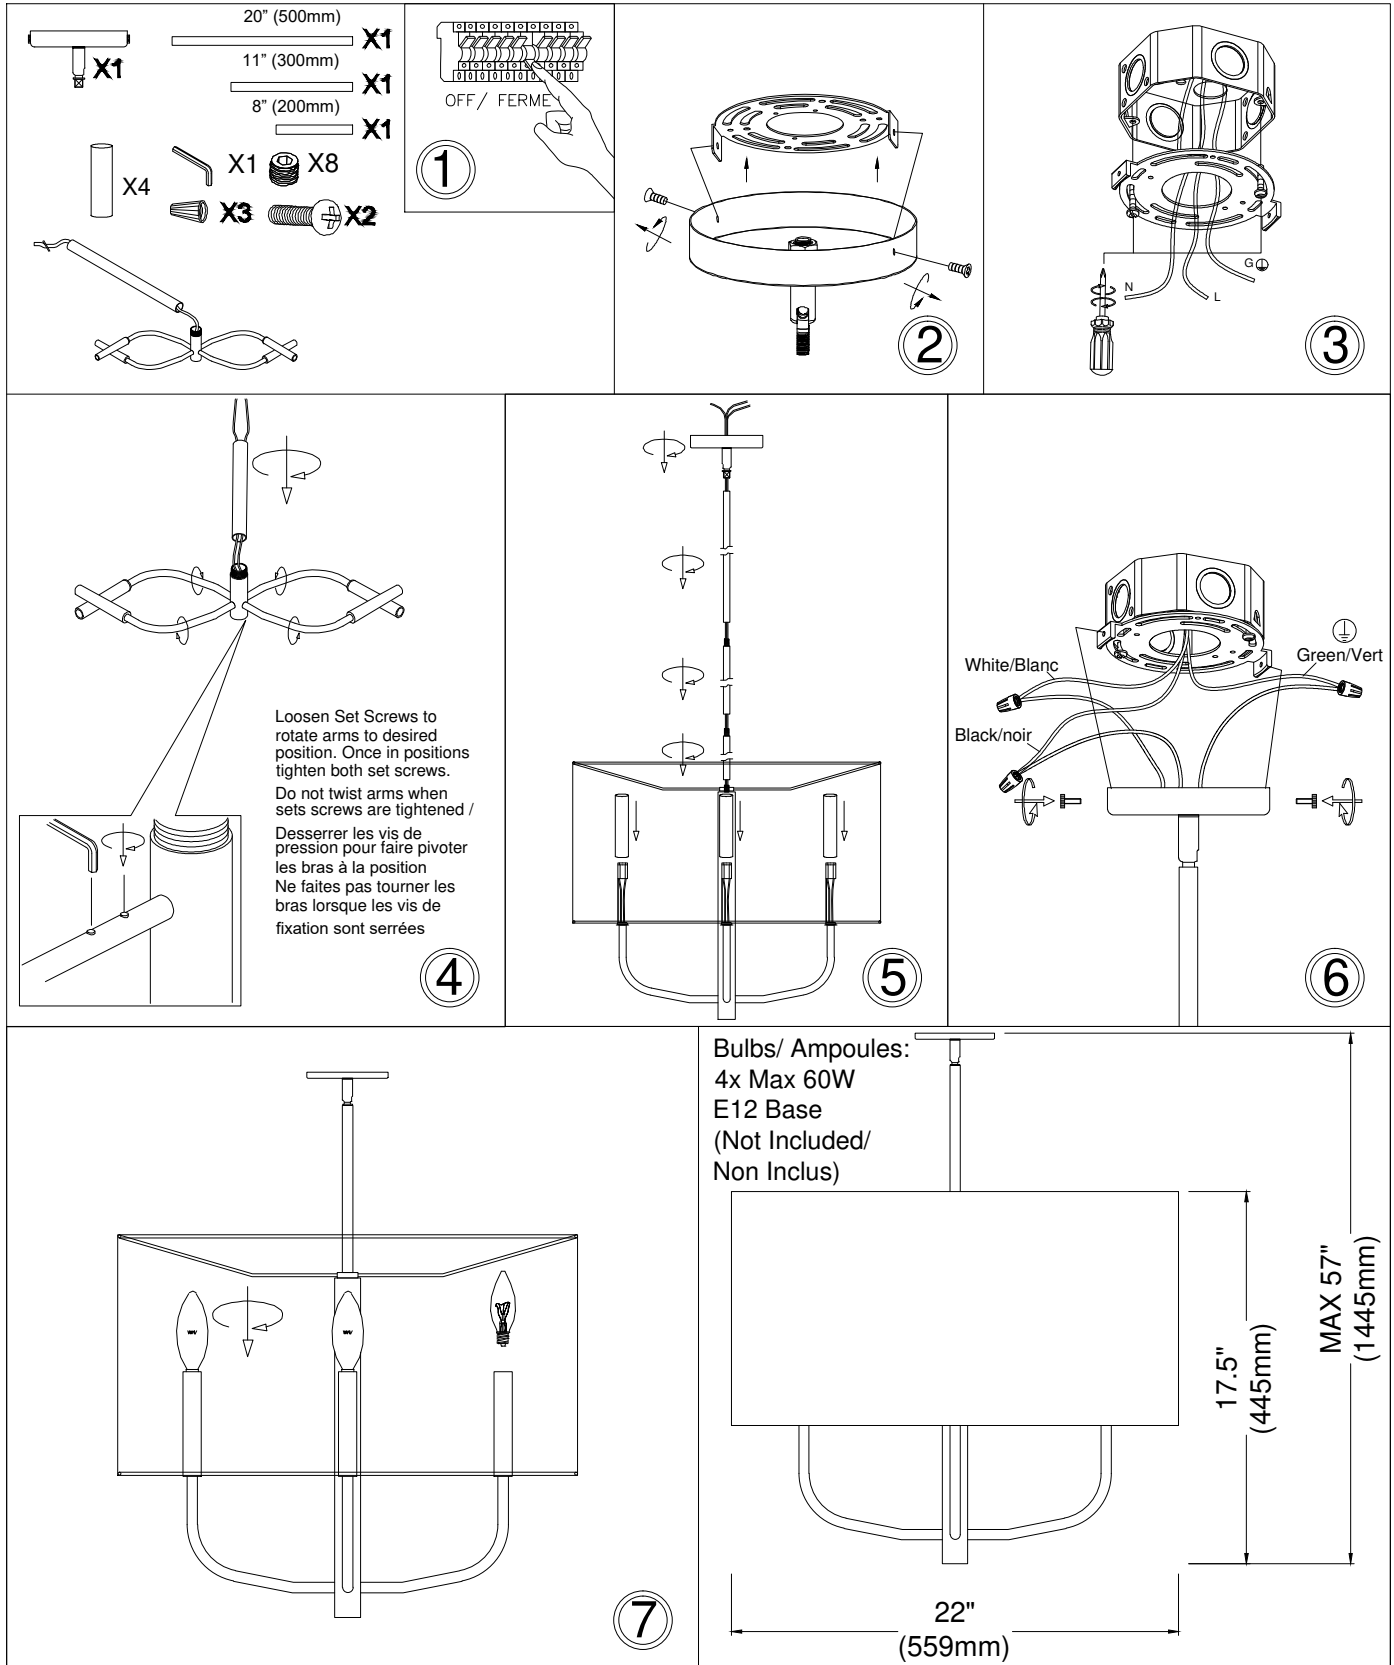

# ELN-224C

1401 Courtney Park Drive East, Mississauga, Ontario, Canada L5T 2E4  
 Tel: (905) 564-1262 Fax: (905) 564-1299 Email: dainolite@dainolite.ca Web: www.dainolite.ca

09/2022