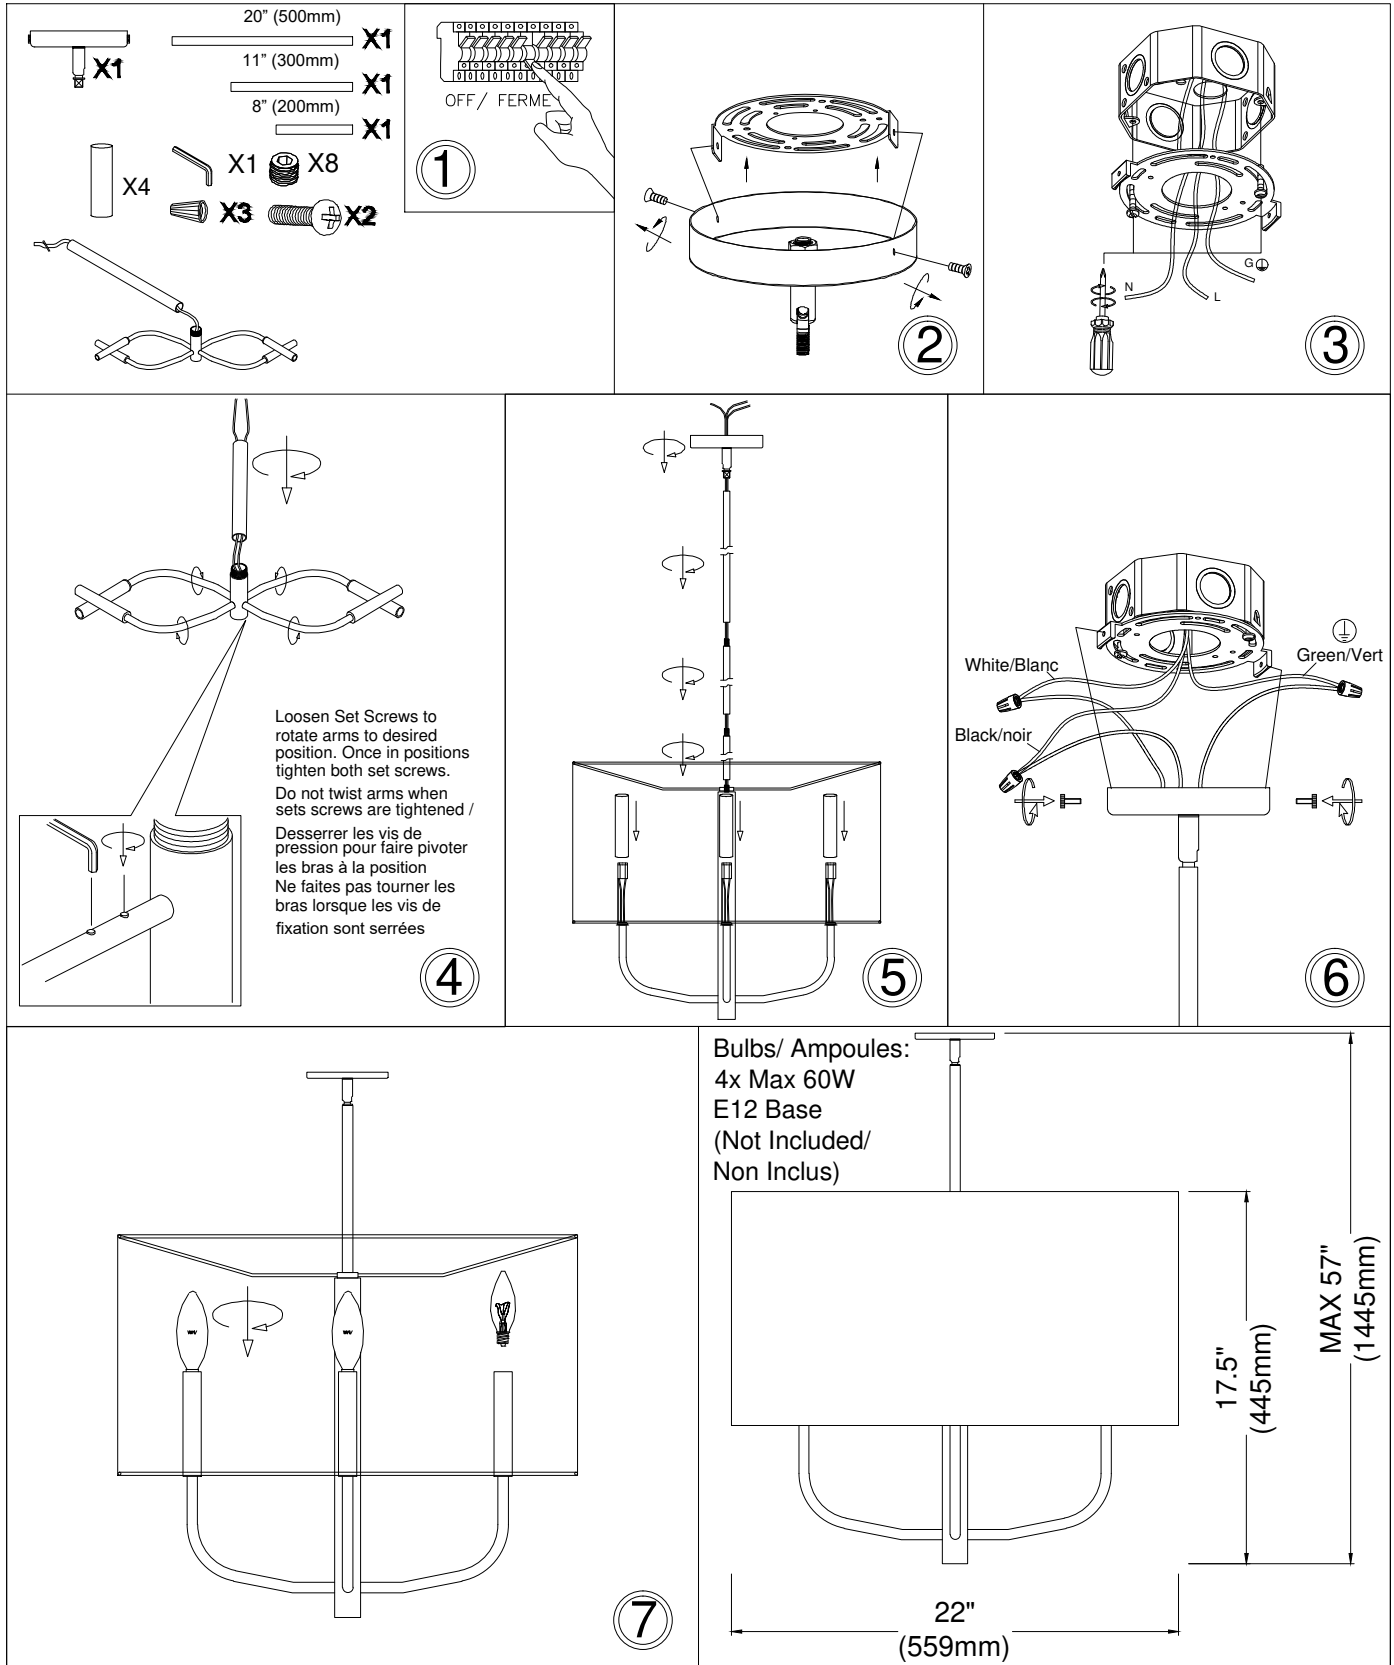

ELN-224C

1401 Courtney Park Drive East, Mississauga, Ontario, Canada L5T 2E4
 Tel: (905) 564-1262 Fax: (905) 564-1299 Email: dainolite@dainolite.ca Web: www.dainolite.ca

09/2022