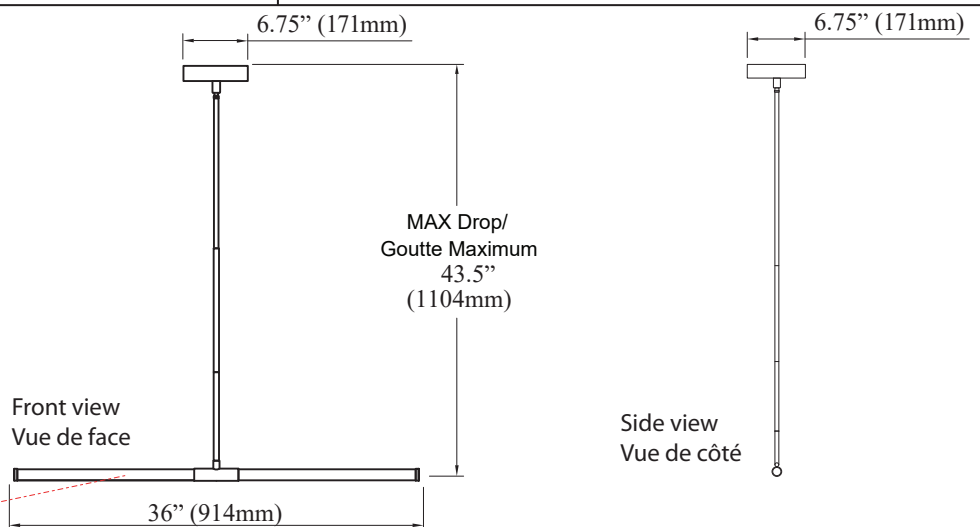

CVT-3620LEDHP

20W LED
3000K CRI 80+
1500 Initial Lumens
700 Delivered Lumens
Included/Inclus
Input:120V

Dimmable/Réglable
Compatible dimmers
listed next page/
Gradateurs compatibles
lisés page suivante

Replacement Acrylic #
CVT-DIFF16-AGB-WH (White Acrylic with Aged Brass Endcap / Acrylique blanc avec embout en laiton vieilli)
CVT-DIFF16-MB-WH (White Acrylic with Matte Black Endcap / Acrylique blanc avec embout noir mat)