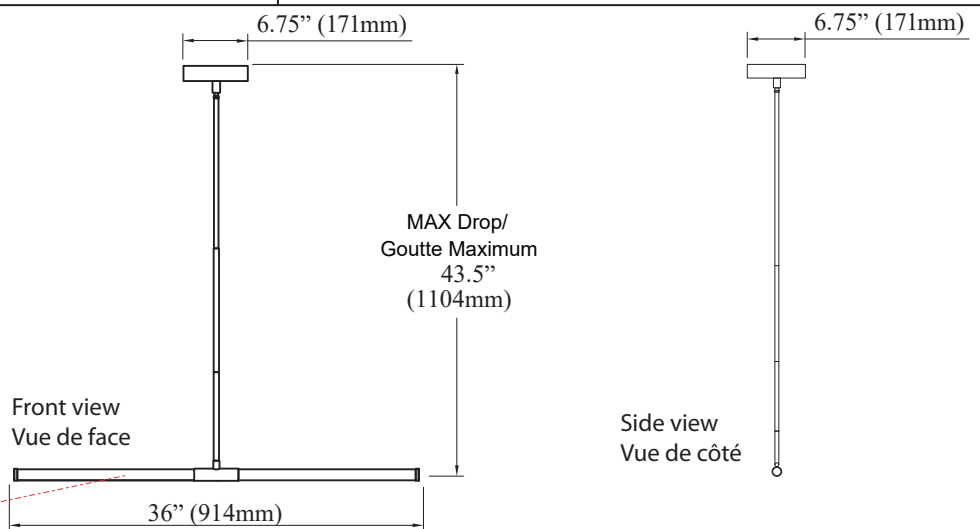

CVT-3620LEDHP

20W LED
3000K CRI 80+
1500 Initial Lumens
700 Delivered Lumens
Included/Inclus
Input:120V

Dimmable/Réglable
Compatible dimmers
listed next page/
Gradateurs compatibles
lisés page suivante

Replacement Acrylic #
CVT-DIFF16-AGB-WH (White Acrylic with Aged Brass Endcap / Acrylique blanc avec embout en laiton vieilli)
CVT-DIFF16-MB-WH (White Acrylic with Matte Black Endcap / Acrylique blanc avec embout noir mat)