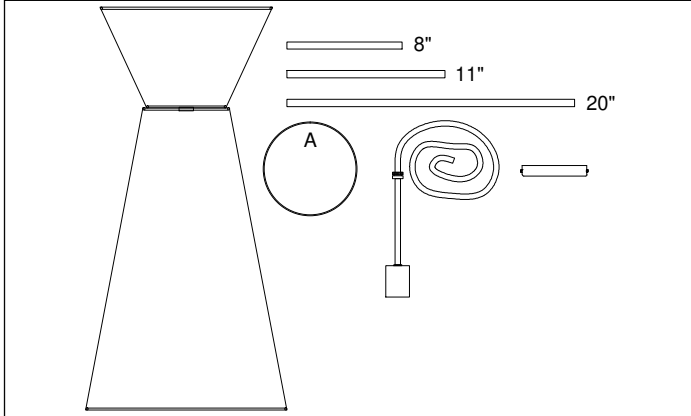

# CTN-141P

1

2

3

4

5

6

Bulb/Ampoule:  
1x Max 100W  
E26 Base  
(Not Included/  
Non Inclus)

7

Knurlnut must  
be tightened/  
L'écrou moleté  
doit être serré

8