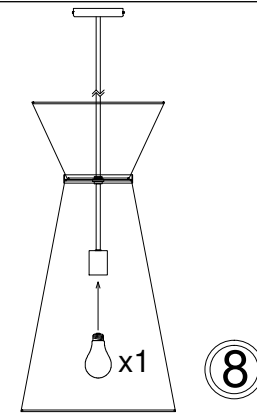

# CTN-141P

1

2

3

4

5

6

Bulb/Ampoule:  
1x Max 100W  
E26 Base  
(Not Included/  
Non Inclus)

7

Knurlnut must  
be tightened/  
L'écrou moleté  
doit être serré

8