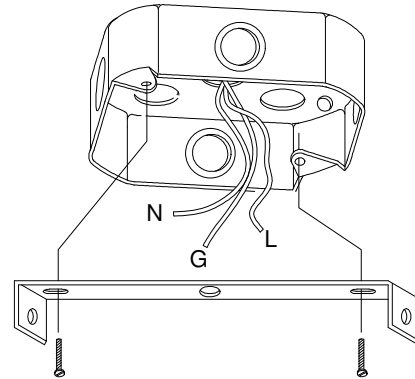

# CTN-141P

1

2

3

4

5

6

Bulb/Ampoule:  
1x Max 100W  
E26 Base  
(Not Included/  
Non Inclus)

7

Knurlnut must  
be tightened/  
L'écrou moleté  
doit être serré

8