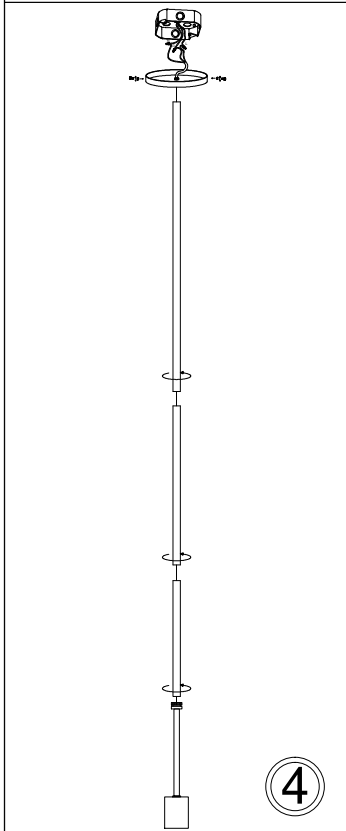

# CTN-141P

1

2

3

4

5

6

Bulb/Ampoule:  
1x Max 100W  
E26 Base  
(Not Included/  
Non Inclus)

7

Knurlnut must  
be tightened/  
L'écrou moleté  
doit être serré

8