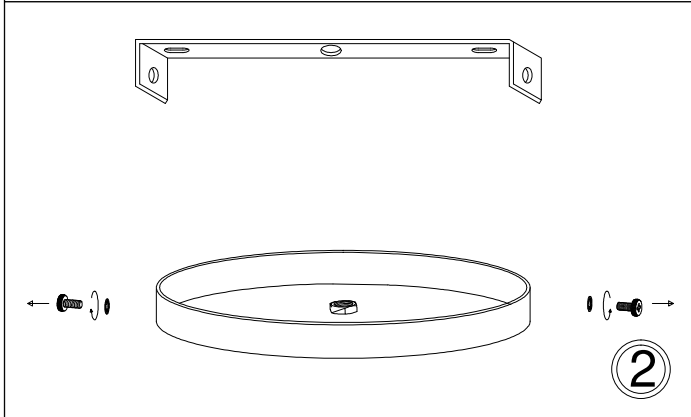

# CTN-141P

1

2

3

4

5

6

Bulb/Ampoule:  
1x Max 100W  
E26 Base  
(Not Included/  
Non Inclus)

7

Knurlnut must  
be tightened/  
L'écrou moleté  
doit être serré

8