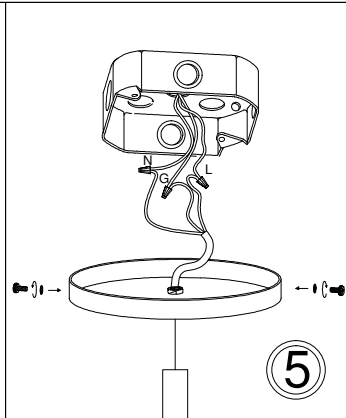

# CTN-141P

1

2

3

4

5

6

Bulb/Ampoule:  
1x Max 100W  
E26 Base  
(Not Included/  
Non Inclus)

7

Knurlnut must  
be tightened/  
L'écrou moleté  
doit être serré

8