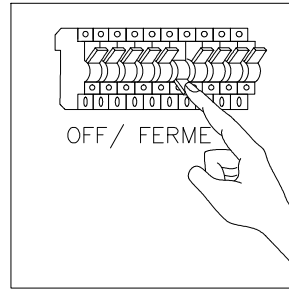

# CTN-141P

1

2

3

4

5

6

Bulb/Ampoule:  
1x Max 100W  
E26 Base  
(Not Included/  
Non Inclus)

7

Knurlnut must  
be tightened/  
L'écrou moleté  
doit être serré

8