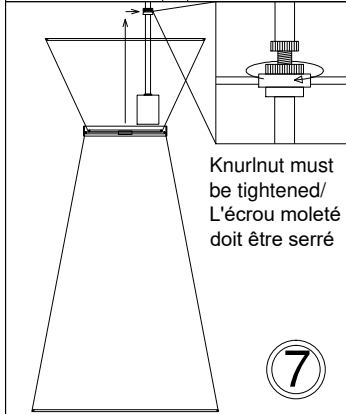

# CTN-141P

1

2

3

4

5

6

Bulb/Ampoule:  
1x Max 100W  
E26 Base  
(Not Included/  
Non Inclus)

7

Knurlnut must  
be tightened/  
L'écrou moleté  
doit être serré

8