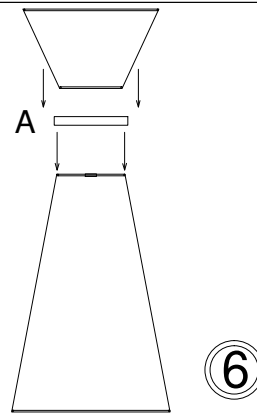

# CTN-141P

1

2

3

4

5

6

Bulb/Ampoule:  
1x Max 100W  
E26 Base  
(Not Included/  
Non Inclus)

7

Knurlnut must  
be tightened/  
L'écrou moleté  
doit être serré

8