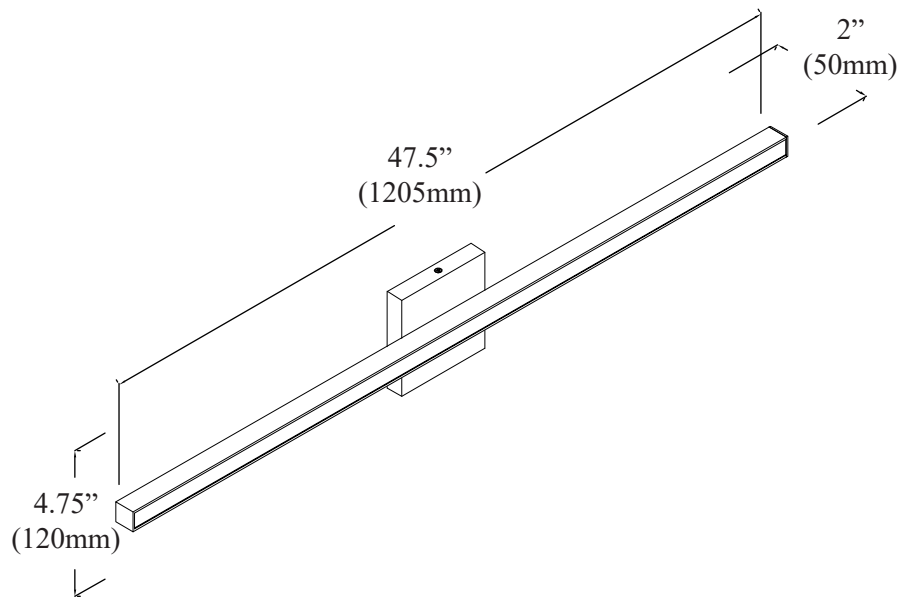

ALX-4836LEDW

36W AC LED
3000K/4000K/5000K
2880 Initial Lumens
2058 Delivered Lumens
Included / inclus
Input: 120V

Dimmable/ Réglable
Compatible dimmers
listed next page /
Gradateurs compatibles
listés page suivante