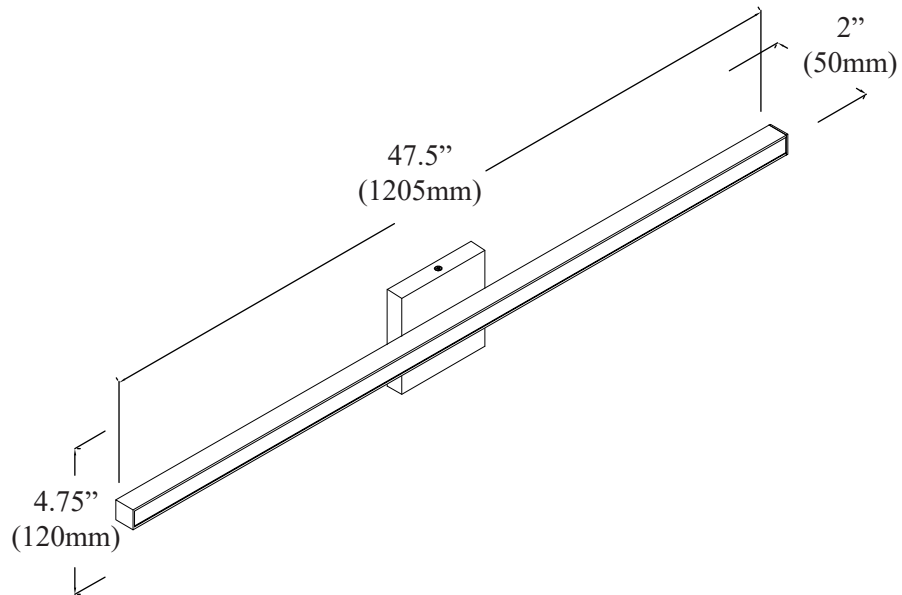

ALX-4836LEDW

36W AC LED
3000K/4000K/5000K
2880 Initial Lumens
2058 Delivered Lumens
Included / inclus
Input: 120V

Dimmable/ Réglable
Compatible dimmers
listed next page /
Gradateurs compatibles
listés page suivante