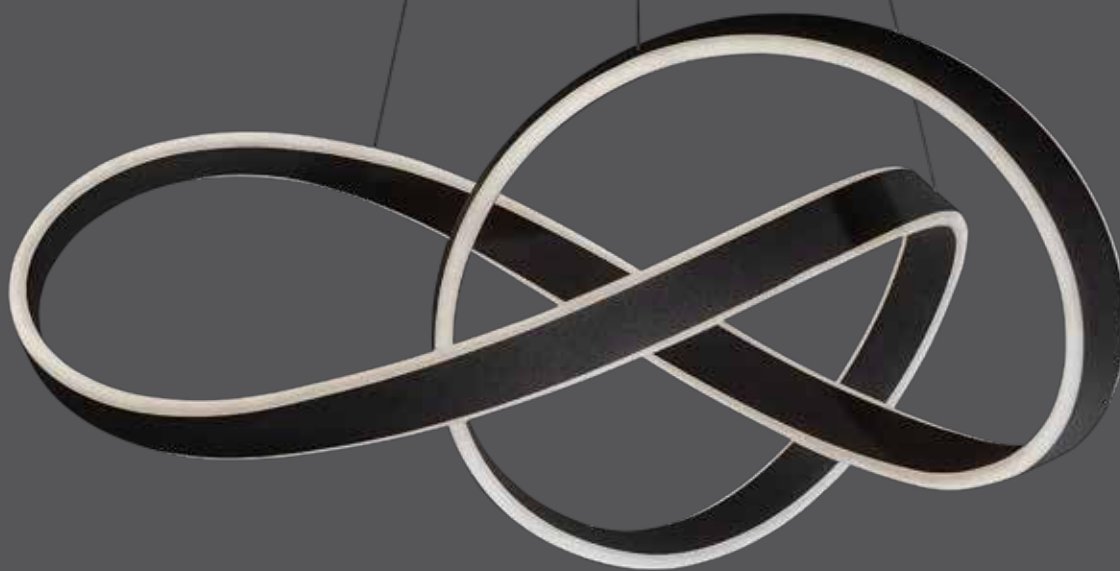

Twirl

Notre luminaire suspendu de style ruban avec côtés lumineux, offre un flux de lumière continu blanc chaud. Un luminaire qui fera définitivement jaser.

AMÉLIORÉ

INTERRUPTEUR DE COULEUR

SEC

Intertek

Modèle	Taille	Watts	Lumens livrés	IRC	T° Couleur	Tension
TWPD-CC	28"	80 W	3960 lm	80	2700, 3000, 3500, 4000, 5000 K	120 V

Caractéristiques

Plus de 50 000 heures de durée de vie
Hauteur ajustable, jusqu'à 4 pieds
CCT sélectionnables à l'aide d'un commutateur: 2700K/ 3000K/ 3500K/ 4000K/ 5000K

Construction en aluminium

Transformateur graduable intégré

Montage sur boîte de jonction octogonale de 4"

Convient aux endroits secs

Veuillez vous référer à notre site internet pour la liste des gradateurs compatibles

Garantie de 5 ans

Finis

- **BK** Noir
- **GD** Or