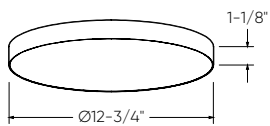

Modèle	Taille	Watts	Lumens livrés	IRC	T° Couleur	Tension
TLFM12-CC	12"	25 W	1880 lm	90	2700, 3000, 3500,	120 V
TLFM21-CC	21"	50 W	3300 lm		4000, 5000 K	

Caractéristiques

Plus de 50 000 heures de durée de vie
CCT sélectionnables à l'aide d'un commutateur: 2700K/ 3000K/ 3500K/ 4000K/ 5000K

Transformateur graduable intégré

Se monte sur une boîte de jonction octogonale de 4"

Convient aux endroits mouillés

Veillez vous référer à notre site internet pour la liste des gradateurs compatibles

Garantie de 5 ans

Fini

☐ WH Blanc

Note

D'autres températures de couleur, couleurs de finition et options de tension sont disponibles, mais peuvent nécessiter des quantités de commande minimales (QCM) et des délais de livraison plus longs. Veuillez contacter votre représentant DALIS pour plus d'informations.

TLFM12-CC