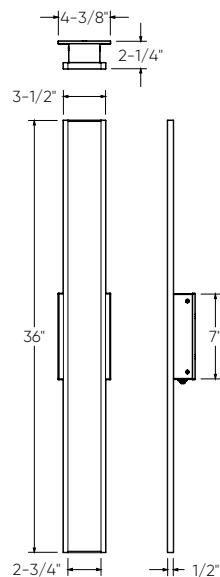

Modèle	Taille	Watts	Lumens livrés	IRC	T° Couleur	Tension
SWS24-CC	24"	20 W	600 lm	90	2700, 3000, 3500, 4000, 5000 K	120 V
SWS36-CC	36"	30 W	1000 lm			
SWS60-CC	60"	50 W	1500 lm			

Caractéristiques

Plus de 50 000 heures de durée de vie
CCT sélectionnables à l'aide d'un commutateur: 2700K/ 3000K/ 3500K/ 4000K/ 5000K
Consistance de couleur supérieure
Transformateur graduable intégré
Conforme à l'ADA
Fabriqué en aluminium extrudé
Éclairage unique gauche/droite
Convient aux endroits mouillés
Veuillez vous référer à notre site internet pour la liste des gradateurs compatibles
Garantie de 5 ans

Fini

● **BK** Noir

Note

D'autres températures de couleur, couleurs de finition et options de tension sont disponibles, mais peuvent nécessiter des quantités de commande minimales (QCM) et des délais de livraison plus longs. Veuillez contacter votre représentant DALI pour plus d'informations.

SWS24-CC

SWS36-CC

SWS60-CC