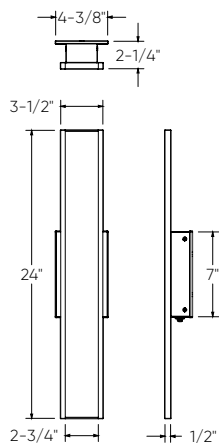

Modèle	Taille	Watts	Lumens livrés	IRC	T° Couleur	Tension
SWS24-CC	24"	20 W	600 lm	90	2700, 3000, 3500, 4000, 5000 K	120 V
SWS36-CC	36"	30 W	1000 lm			
SWS60-CC	60"	50 W	1500 lm			

Caractéristiques

Plus de 50 000 heures de durée de vie
CCT sélectionnables à l'aide d'un commutateur: 2700K/ 3000K/ 3500K/ 4000K/ 5000K
Consistance de couleur supérieure
Transformateur graduable intégré
Conforme à l'ADA
Fabriqué en aluminium extrudé
Éclairage unique gauche/droite
Convient aux endroits mouillés
Veuillez vous référer à notre site internet pour la liste des gradateurs compatibles
Garantie de 5 ans

Fini

● **BK** Noir

Note

D'autres températures de couleur, couleurs de finition et options de tension sont disponibles, mais peuvent nécessiter des quantités de commande minimales (QCM) et des délais de livraison plus longs. Veuillez contacter votre représentant DALI pour plus d'informations.

SWS24-CC