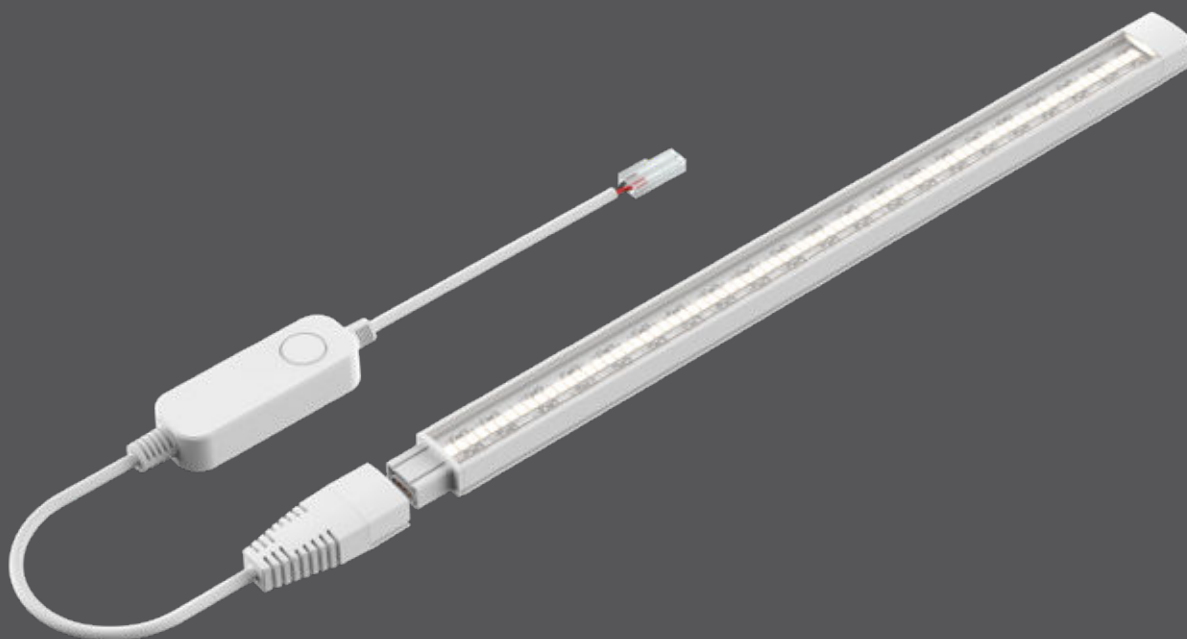

SwivLED

Une bande lumineuse ultramince avec 5 CCT peut être fixée ou directionnelle. Les deux types de supports sont inclus, le choix vous appartient.

AMÉLIORÉ

INTERRUPTEUR DE COULEUR

SEC

ETL Intertek

ENERGY STAR

Modèle	Taille	Watts	Lumens livrés	IRC	T° Couleur	Tension
SWIVLED12-CC	12.5"	3 W	300 lm	80	2700 K/ 3000 K/ 3500 K/ 4000 K/ 5000 K	12 V

Caractéristiques

Plus de 50 000 heures de vie
Cordon de connexion 10" inclus
Éclairage large et uniforme
Émission de chaleur négligeable
CCT sélectionnables à l'aide d'un commutateur: 2700K/ 3000K/ 3500K/ 4000K/ 5000K

Plusieurs luminaires peuvent être connectés ensemble (max. de 8x SWIVLED en série)

Veuillez vous référer à notre site internet pour la liste des gradateurs compatibles
Garantie de 5 ans

Note

Transformateur enfichable, ou à branchement direct est requis pour l'installation. Vendu séparément.

Transformateur enfichable

ETR-LED10WPI
12VDC/10W Transformateur DEL classe 2

ETR-LED24WPI
12VDC/24W Transformateur DEL classe 2

Transformateur à branchement direct

DD1260
Transformateur et gradateur DEL en une seule unité