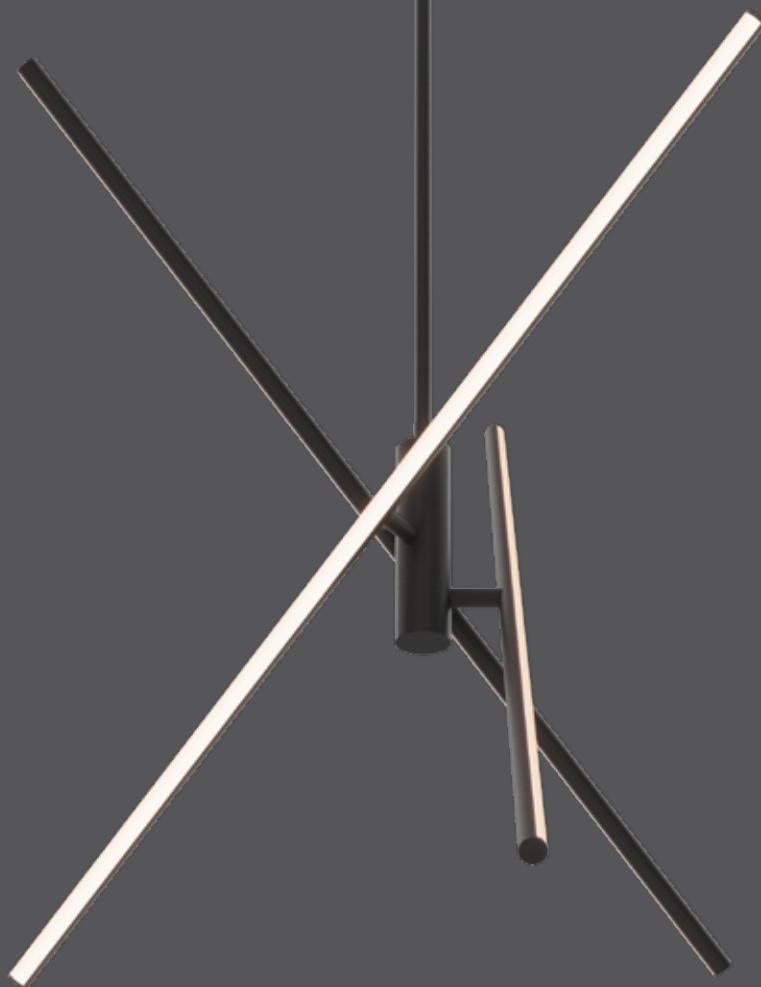

Suspendu Asterisk

Infusez une touche de sophistication dans votre espace avec notre suspendu à trois branches de 32 pouces, qui allie harmonieusement le style et la fonctionnalité pour illuminer votre espace avec une élégance moderne.

NOUVEAU

INTERRUPTEUR DE COULEUR

SEC

Intertek

Modèle	Taille	Watts	Lumens livrés	IRC	T° Couleur	Tension
SSPD32-CC	32"	30 W	1500 lm	80	2700, 3000, 3500, 4000, 5000 K	120 V

Caractéristiques

Plus de 50 000 heures de durée de vie

Hauteur ajustable, jusqu'à 4 pieds

CCT sélectionnables à l'aide d'un commutateur: 2700K/ 3000K/ 3500K/ 4000K/ 5000K

Transformateur graduable intégré

Montage sur boîte de jonction octogonale de 4"

Convient aux endroits secs