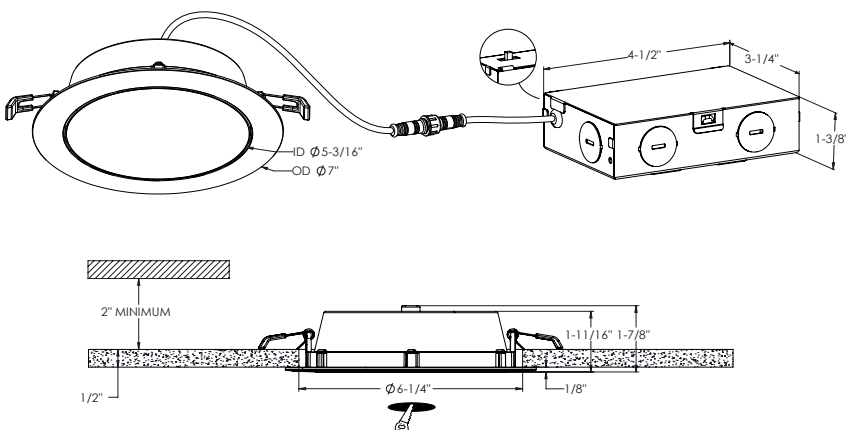

**MODÈLE** GPN6-CC

**NOM** Fusion

Encastré Mince De 6" Ajustable

La Fusion est une lumière encastrée mince et dirigeable. Son design permet d'orienter la lumière selon leurs besoins, et la fonction 5CCT offre une polyvalence de température de couleur, faisant de la Fusion un choix idéal pour les applications résidentielles et commerciales.

**PROJET**
**TYPE**
**DATE**
**QTÉ**
**NOTES**

**RÉPARTITION LUMINEUSE**

\*Puissance lumineuse mesurée à 3000K

**SPECIFICATIONS**

<b>TAILLE</b>	6"
<b>Watts (W)</b>	13
<b>Lumens livrés*</b>	1050
<b>IRC</b>	90
<b>Voltage (v)</b>	120
<b>Angle de faisceau</b>	110
<b>Taille de découpe</b>	6-1/4"
<b>Durée de vie (hrs)</b>	50000
<b>Câble</b>	FT6
<b>Binning</b>	7 SDCM
<b>Modèle de LED</b>	SMD 2835
<b>Temp. de couleur</b>	2700K/3000K/3500K/4000K/5000K

**DÉTAILS ÉLECTRIQUES**

<b>Environnement</b>	Wet
<b>Emplacement</b>	Intérieur/Extérieur
<b>Temp. de fonctionnement (° C)</b>	-25 to 40
<b>Indice IP</b>	IP44
<b>Tension d'entrée (V)</b>	120
<b>Tension de sortie (V)</b>	34
<b>Courant de sortie (mA)</b>	335
<b>Facteur de puissance</b>	90
<b>Type de transformateur</b>	Constant current
<b>DHT</b>	<20%
<b>Certifications</b>	ETL, FCC, ICES, ES, JA8
	IC, ASTM E283-04