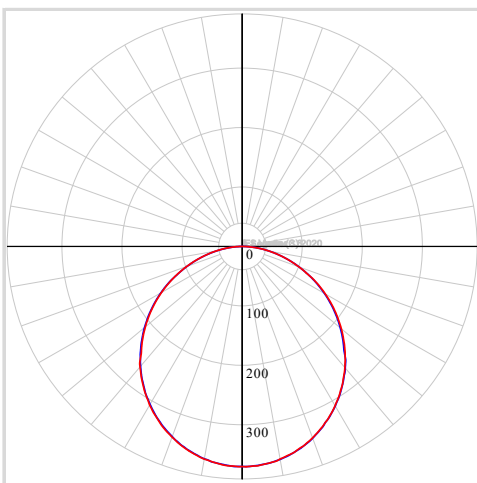

**MODÈLE** GPN6-CC

**NOM** Fusion

Encastré Mince De 6" Ajustable

La Fusion est une lumière encastrée mince et dirigeable. Son design permet d'orienter la lumière selon leurs besoins, et la fonction 5CCT offre une polyvalence de température de couleur, faisant de la Fusion un choix idéal pour les applications résidentielles et commerciales.

**PROJET**
**TYPE**
**DATE**
**QTÉ**
**NOTES**

**RÉPARTITION LUMINEUSE**

\*Puissance lumineuse mesurée à 3000K

**SPECIFICATIONS**

<b>TAILLE</b>	6"
<b>Watts (W)</b>	13
<b>Lumens livrés*</b>	1050
<b>IRC</b>	90
<b>Voltage (v)</b>	120
<b>Angle de faisceau</b>	110
<b>Taille de découpe</b>	6-1/4"
<b>Durée de vie (hrs)</b>	50000
<b>Câble</b>	FT6
<b>Binning</b>	7 SDCM
<b>Modèle de LED</b>	SMD 2835
<b>Temp. de couleur</b>	2700K/3000K/3500K/4000K/5000K