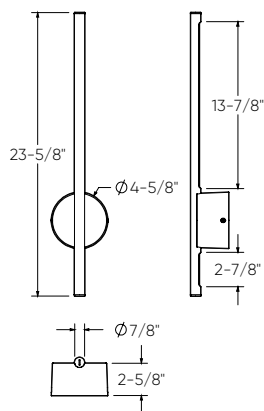

Modèle	Taille	Watts	Lumens livrés	IRC	T° Couleur	Tension
RWS24-CC	24"	6 W	400 lm	80	2700, 3000, 3500,	120 V
RWS48-CC	48"	14 W	900 lm		4000, 5000 K	
RWS60-CC	60"	17 W	1100 lm			

Caractéristiques

Plus de 50 000 heures de durée de vie
CCT sélectionnables à l'aide d'un
commutateur: 2700K/ 3000K/ 3500K/
4000K/ 5000K

Transformateur graduable intégré

Conforme à l'ADA

Convient aux endroits mouillés

Veillez vous référer à notre site internet
pour la liste des gradateurs compatibles

Garantie de 5 ans

Fini

● **BK** Noir

Note

D'autres températures de couleur, couleurs
de finition et options de tension sont
disponibles, mais peuvent nécessiter des
quantités de commande minimales (QCM)
et des délais de livraison plus longs. Veuillez
contacter votre représentant DALIS pour
plus d'informations.

RWS24-CC