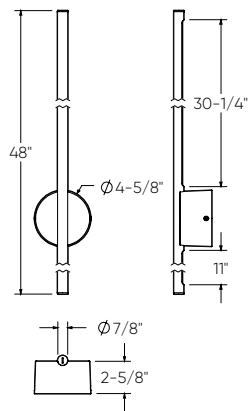

Modèle	Taille	Watts	Lumens livrés	IRC	T° Couleur	Tension
RWS24-CC	24"	6 W	400 lm	80	2700, 3000, 3500,	120 V
RWS48-CC	48"	14 W	900 lm		4000, 5000 K	
RWS60-CC	60"	17 W	1100 lm			

Caractéristiques

Plus de 50 000 heures de durée de vie
CCT sélectionnables à l'aide d'un
commutateur: 2700K/ 3000K/ 3500K/
4000K/ 5000K

Transformateur graduable intégré

Conforme à l'ADA

Convient aux endroits mouillés

Veillez vous référer à notre site internet
pour la liste des gradateurs compatibles

Garantie de 5 ans

Fini

● **BK** Noir

Note

D'autres températures de couleur, couleurs
de finition et options de tension sont
disponibles, mais peuvent nécessiter des
quantités de commande minimales (QCM)
et des délais de livraison plus longs. Veuillez
contacter votre représentant DALIS pour
plus d'informations.

RWS24-CC

RWS48-CC

RWS60-CC