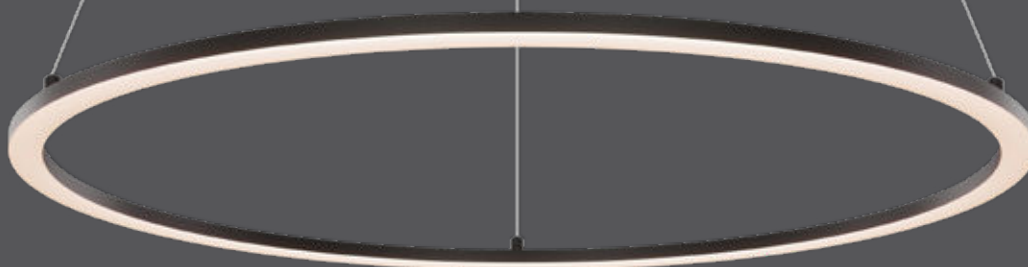

Circa

Illuminez votre espace avec style grâce à notre suspendu circulaire de 24 pouces, disponible en noir élégant et en fini or riche, avec des réglages ajustables 5CCT pour une illumination personnalisable qui allie harmonieusement le style et la fonctionnalité.

NOUVEAU

INTERRUPTEUR DE COULEUR

SEC

Intertek

Modèle	Taille	Watts	Lumens livrés	IRC	T° Couleur	Tension
RGPD24-CC	24"	28 W	1500 lm	80	2700, 3000, 3500, 4000, 5000 K	120 V

Caractéristiques

Plus de 50 000 heures de durée de vie

Hauteur ajustable, jusqu'à 10 pieds

CCT sélectionnables à l'aide d'un commutateur: 2700K/ 3000K/ 3500K/ 4000K/ 5000K

Transformateur graduable intégré

Montage sur boîte de jonction octogonale de 4"

Convient aux endroits secs