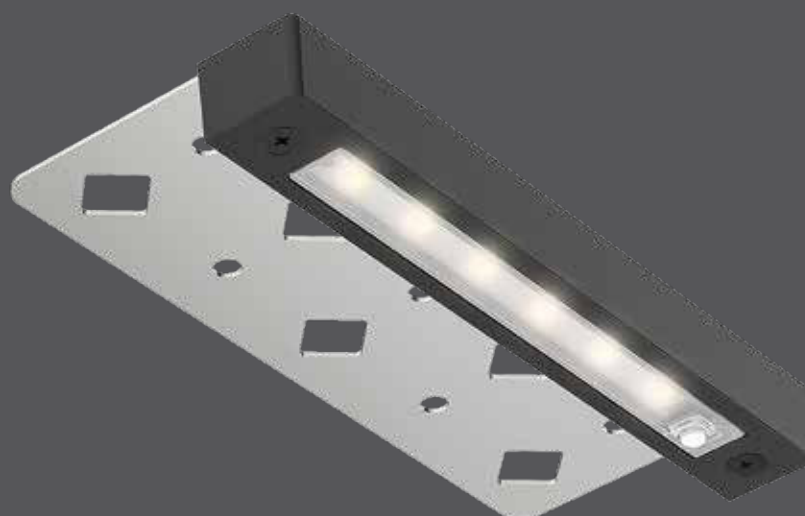

# Contour

La taille compacte du Contour assure une apparence discrète tout en fournissant un éclairage suffisant pour les petites et moyennes surfaces. Son design élégant et moderne s'intègre parfaitement aux éléments de l'aménagement paysager, tels que les murs, les marches et les patios. Fabriqué avec des matériaux de haute qualité, ce luminaire est conçu pour résister aux éléments, assurant la durabilité et la performance.

NOUVEAU

INTERRUPTEUR DE COULEUR

MOUILLÉ

Modèle	Taille	Watts	Lumens livrés	IRC	T° Couleur	Tension
<b>LHS07-CC</b>	7"	3 W	200 lm	80	2200, 2700, 3000, 3500, 4000 K	12 VAC

### Caractéristiques

Plus de 50 000 heures de durée de vie  
 Entrée 12VAC  
 Angle de faisceau de 110°  
 Lentille givrée  
 Peut être monté sur du bois ou du béton  
 Construction en aluminium  
 Installation en surface ou encastrée  
 CCT sélectionnables à l'aide d'un commutateur : 2200K/ 2700K/ 3000K/ 3500K/ 4000K  
 Convient aux endroits mouillés  
 Garantie de 5 ans