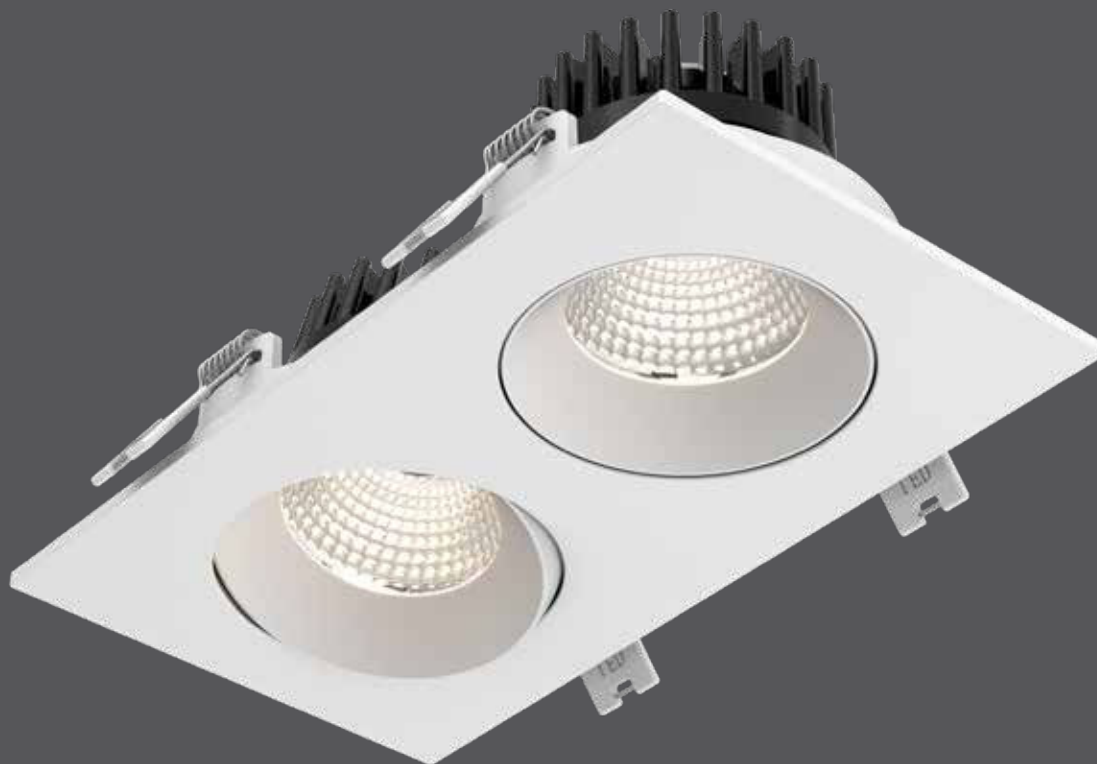

Revolve duo

Notre famille de luminaires encastrés s'est agrandie avec une nouvelle gamme de luminaires orientables. La conception sans effort et la haute fonctionnalité de ces luminaires constitueront à coup sûr un ajout accueillant dans n'importe quelle pièce.

AMÉLIORÉ

MOUILLÉ

30°

PIVOTANTE

IC CERTIFIÉ

JA8 CERTIFIÉ

À FAIBLE ÉBLOUISSEMENT

ÉTANCHE À L'AIR

INTERRUPTEUR DE COULEUR

Modèle	Taille	Watts	Lumens livrés	IRC	T° Couleur	Tension standard	Multi-tension ⚡
GBR35-CC-DUO	2x 3.5"	24 W	1740 lm	90	2700, 3000, 3500, 4000, 5000 K	120V, gradation Triac	MV: 120 / 277 / 347V, gradation 0-10V

Caractéristiques

Luminaire encastré DEL avec boîte de connexion avec transformateur intégré
 Peut être enchaîné
 Performance et durée de vie supérieures
 Pivotant à 30°, rotation de 360°
 Émission de chaleur minimale
 Construction en aluminium
 CCT sélectionnables à l'aide d'un commutateur: 2700K/ 3000K/ 3500K/ 4000K/ 5000K
 Angle de faisceau de 40°
 Certifié IC (approuvé pour contact direct avec l'isolant)
 Étanche à l'air, homologué ASTM E283-04
 Convient aux endroits mouillés
 Veuillez vous référer à notre site internet pour la liste des gradateurs compatibles
 Température idéale d'opération: -20° à 40°C
 Garantie de 5 ans