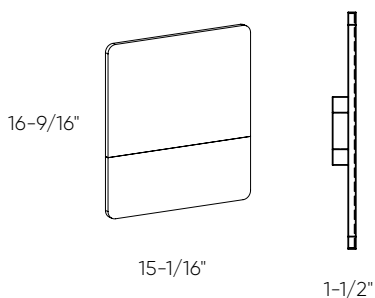

Modèle	Watts	Lumens livrés	Lumens DEL	IRC	T° Couleur	Tension
SQS06	8 W	500 lm	750 lm	90	3000 K	120 V
SQS10	13 W	940 lm	1200 lm	90	3000 K	120 V
SQS15	22.5 W	1590 lm	2112 lm	90	3000 K	120 V

Caractéristiques

Construction en aluminium
Entièrement scellé
Plus de 50 000 heures de durée de vie
Jeu de caractères adhésifs noirs inclus
Conception à profil bas
Lumière blanche chaleureuse
Consistance de couleur supérieure
Transformateur graduable intégré
Conforme à l'ADA
Convient aux endroits mouillés
Veuillez vous référer à notre site internet pour la liste des gradateurs compatibles
Température idéale d'opération :
-20° à 40°C
Garantie de 5 ans

Finis

- **BK** Noir
- **WH** Blanc

Accessoires

SQS06-NUM-BK

Un jeu adhésif de 50 chiffres et 27 caractères pour l'applique murale SQS06

SQS10-NUM-BK

Un jeu adhésif de 50 chiffres et 27 caractères pour l'applique murale SQS10

SQS15-NUM-BK

Un jeu adhésif de 50 chiffres et 27 caractères pour l'applique murale SQS15

Note

Pour d'autres finis, températures de couleurs et options de tension veuillez contacter votre représentant DALI. À noter que les commandes spéciales auront un délai de livraison et qu'il pourrait y avoir une quantité minimum requise.

SQS06

SQS10

SQS15

SQSXX-NUM

0123456789
0123456789
0123456789
0123456789
0123456789
-ABCDEFGHI
JKLMNOPQ
RSTUVWXYZ