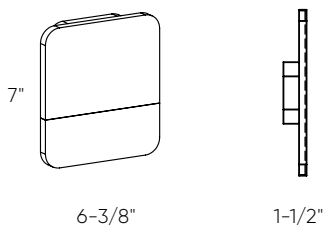

Modèle	Watts	Lumens livrés	Lumens DEL	IRC	T° Couleur	Tension
SQS06	8 W	500 lm	750 lm	90	3000 K	120 V
SQS10	13 W	940 lm	1200 lm	90	3000 K	120 V
SQS15	22.5 W	1590 lm	2112 lm	90	3000 K	120 V

Caractéristiques

Construction en aluminium
Entièrement scellé
Plus de 50 000 heures de durée de vie
Jeu de caractères adhésifs noirs inclus
Conception à profil bas
Lumière blanche chaleureuse
Consistance de couleur supérieure
Transformateur graduable intégré
Conforme à l'ADA
Convient aux endroits mouillés
Veuillez vous référer à notre site internet pour la liste des gradateurs compatibles
Température idéale d'opération :
-20° à 40°C
Garantie de 5 ans

Finis

- **BK** Noir
- **WH** Blanc

Accessoires

SQS06-NUM-BK

Un jeu adhésif de 50 chiffres et 27 caractères pour l'applique murale SQS06

SQS10-NUM-BK

Un jeu adhésif de 50 chiffres et 27 caractères pour l'applique murale SQS10

SQS15-NUM-BK

Un jeu adhésif de 50 chiffres et 27 caractères pour l'applique murale SQS15

Note

Pour d'autres finis, températures de couleurs et options de tension veuillez contacter votre représentant DALI. À noter que les commandes spéciales auront un délai de livraison et qu'il pourrait y avoir une quantité minimum requise.

SQS06