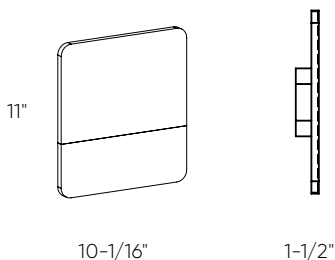

Modèle	Watts	Lumens livrés	Lumens DEL	IRC	T° Couleur	Tension
SQS06	8 W	500 lm	750 lm	90	3000 K	120 V
SQS10	13 W	940 lm	1200 lm	90	3000 K	120 V
SQS15	22.5 W	1590 lm	2112 lm	90	3000 K	120 V

Caractéristiques

Construction en aluminium
Entièrement scellé
Plus de 50 000 heures de durée de vie
Jeu de caractères adhésifs noirs inclus
Conception à profil bas
Lumière blanche chaleureuse
Consistance de couleur supérieure
Transformateur graduable intégré
Conforme à l'ADA
Convient aux endroits mouillés
Veuillez vous référer à notre site internet pour la liste des gradateurs compatibles
Température idéale d'opération :
-20° à 40°C
Garantie de 5 ans

Finis

- **BK** Noir
- **WH** Blanc

Accessoires

SQS06-NUM-BK

Un jeu adhésif de 50 chiffres et 27 caractères pour l'applique murale SQS06

SQS10-NUM-BK

Un jeu adhésif de 50 chiffres et 27 caractères pour l'applique murale SQS10

SQS15-NUM-BK

Un jeu adhésif de 50 chiffres et 27 caractères pour l'applique murale SQS15

Note

Pour d'autres finis, températures de couleurs et options de tension veuillez contacter votre représentant DALI. À noter que les commandes spéciales auront un délai de livraison et qu'il pourrait y avoir une quantité minimum requise.

SQS06

SQS10

SQS15

SQSXX-NUM

0123456789
0123456789
0123456789
0123456789
0123456789
-ABCDEFGHI
JKLMNOPQ
RSTUVWXYZ