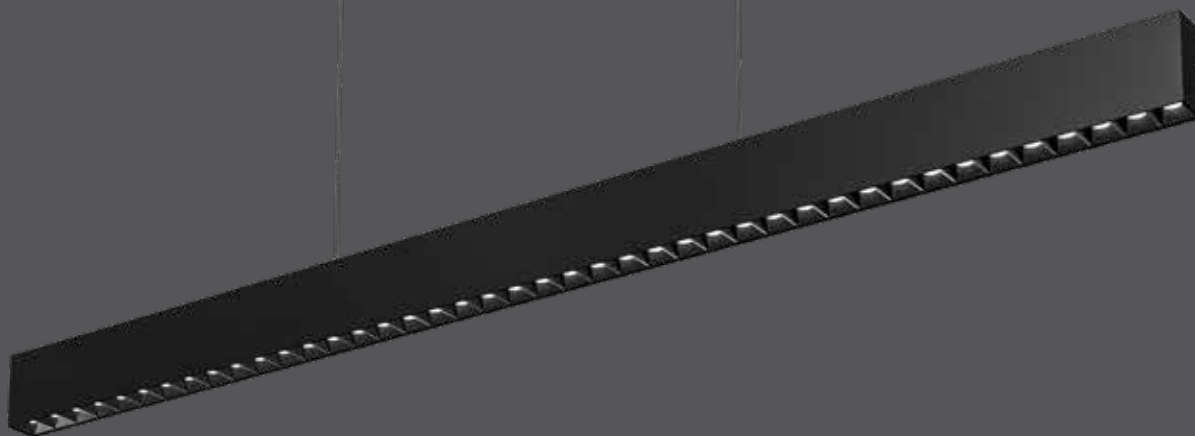

Linéaire Pinpoint

Ajouter un flair contemporain et fonctionnel à tout espace avec le suspendu MSL. Doté d'un réflecteur noir haut lustré, il est le choix idéal pour les salles à diner, salles de conférences et aires de jeux.

AMÉLIORÉ

Modèle	Taille	Watts	Lumens livrés	IRC	T° Couleur	Tension
MSLPD48-CC	48"	40 W	2710 lm	90	2700, 3000, 3500, 4000, 5000 K	120 V

Caractéristiques

Plus de 50 000 heures de durée de vie
Hauteur ajustable, jusqu'à 6 pieds
CCT sélectionnables à l'aide d'un commutateur: 2700K/ 3000K/ 3500K/ 4000K/ 5000K
Boîtier en aluminium moulé sous pression maximisant la dissipation de chaleur
Lentille givrée
Angle de faisceau de 30°
Transformateur graduable intégré
Convient aux endroits secs
Montage sur boîte de jonction octogonale de 4"
Veuillez vous référer à notre site internet pour la liste des gradateurs compatibles
Garantie de 5 ans

Fini

● **BK** Noir

Accessoires

MSLPD-ACC-I

Support pour connecter deux luminaires MSLPD48 sous la forme d'un «I»

MSLPD-ACC-L

Support pour connecter deux luminaires MSLPD48 sous la forme d'un «L»

MSLPD-ACC-T

Support pour connecter trois luminaires MSLPD48 sous la forme d'un «T»

MSLPD-ACC-X

Support pour connecter quatre luminaires MSLPD48 sous la forme d'un «X»

Note

Pour d'autres finis, températures de couleurs et options de tension veuillez contacter votre représentant DALI. À noter que les commandes spéciales auront un délai de livraison et qu'il pourrait y avoir une quantité minimum requise.