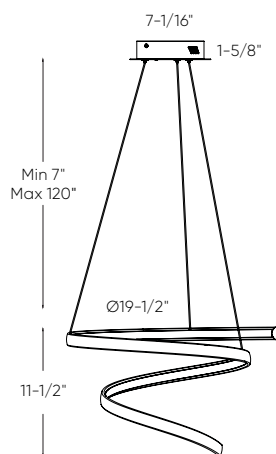

Modèle	Taille	Watts	Lumens livrés	IRC	T° Couleur	Tension
SPR20-CC	20"	30 W	1060 lm	80	2700, 3000, 3500,	120 V
SPR34-CC	34"	60 W	2370 lm		4000, 5000 K	

Caractéristiques

Plus de 50 000 heures de durée de vie

Hauteur réglable jusqu'à 10 pieds

CCT sélectionnables à l'aide d'un commutateur: 2700K/ 3000K/ 3500K/ 4000K/ 5000K

Transformateur graduable intégré

Convient aux endroits humides

Montage sur boîte de jonction octogonale de 4"

Veuillez vous référer à notre site internet pour la liste des gradateurs compatibles

Garantie de 5 ans

Fini

● **BK** Noir

Note

Pour d'autres finis, températures de couleurs et options de tension veuillez contacter votre représentant DALI. À noter que les commandes spéciales auront un délai de livraison et qu'il pourrait y avoir une quantité minimum requise.

SPR20-CC