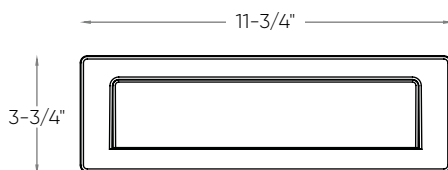

Modèle	Taille	Watts	Lumens livrés	IRC	T° Couleur	Tension
DCP-BRK12	12"	8 W	280 lm	80	RGB + 2200 K - 4000 K	24 V DC

Caractéristiques

Excellent rendu des couleurs
Spectre de couleurs complet 2200K – 4000K en blanc pur
Performances et durée de vie supérieure
Peut être encastré ou monté en surface
Utilise la technologie Bluetooth interconnecté (Mesh)
Angle de faisceau de 40°
Intensité réglable via l'application Dals Connect uniquement
Plus de 50 000 heures de durée de vie
Convient aux endroits mouillés
Garantie de 5 ans

Fini

● BK Noir

Note

Ajoutez le transformateur intelligent Core pour encore plus de flexibilité: contrôle vocal, accès à distance, réseau maillé étendu.

Transformateurs intelligents

DCP-TR60-BK

Transformateur basse tension intelligent de 60W

DCP-TR200-BK

Transformateur basse tension intelligent de 200W

Téléchargez l'application Dals Connect

Créer des groupes
Programmation
Accès à distance
Compatible avec Google Assistant et Amazon Alexa*

Accessoires

DCP-PTR36

Transformateur enfichable 36W

DCP-EXT6FT

Câble d'extension de 6'

DCP-EXT20FT

Câble d'extension de 20'

DCP-EXT-T

Connecteur en T de 6"

* Transformateur Core nécessaire

DCP-BRK12

15/16"