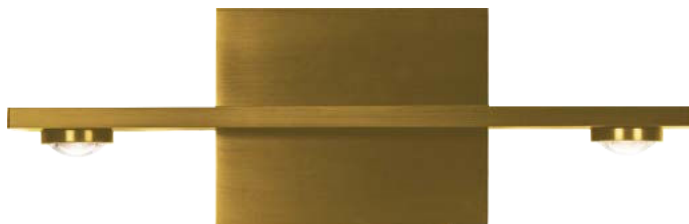

PW131325-BC