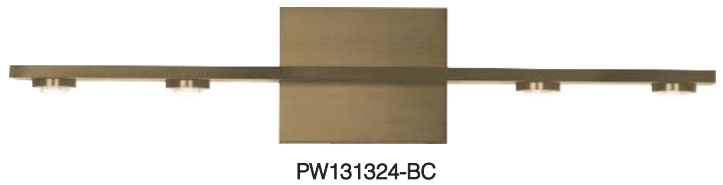

## AURORA

**Material:**  
Aluminum

**Optical Lens:**  
Acrylic

**Finishes:**  
AL - Brushed Aluminum  
BC - Brushed Champagne  
MH - Matte White  
SBB - Satin Brushed Black

**Color Temp.:**  
3000K

**CRI (Ra):**  
≥90