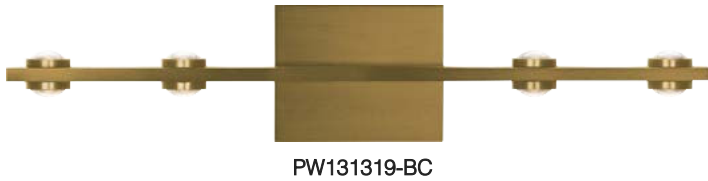

## AURORA

**Material:**  
Aluminum

**Optical Lens:**  
Acrylic

**Finishes:**  
AL - Brushed Aluminum  
BC - Brushed Champagne  
MH - Matte White  
SBB - Satin Brushed Black

**Color Temp.:**  
3000K

**CRI (Ra):**  
≥90