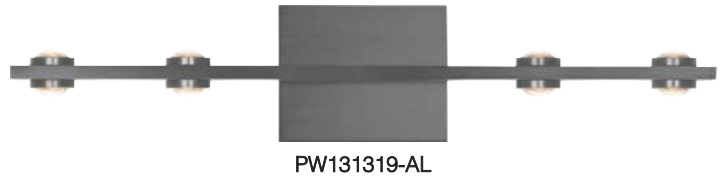

## AURORA

**Material:**  
Aluminum

**Optical Lens:**  
Acrylic

**Finishes:**  
AL - Brushed Aluminum  
BC - Brushed Champagne  
MH - Matte White  
SBB - Satin Brushed Black

**Color Temp.:**  
3000K

**CRI (Ra):**  
≥90