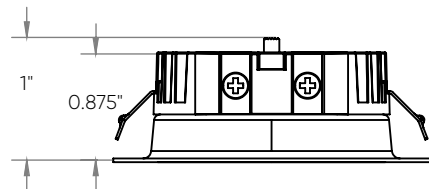

Cordon d'interconnexion de 60"

4000HRNS-24

Harnais d'interconnexion de 24"

Ø2.375"

Ø2.625"

1"
0.875"

Ø3"