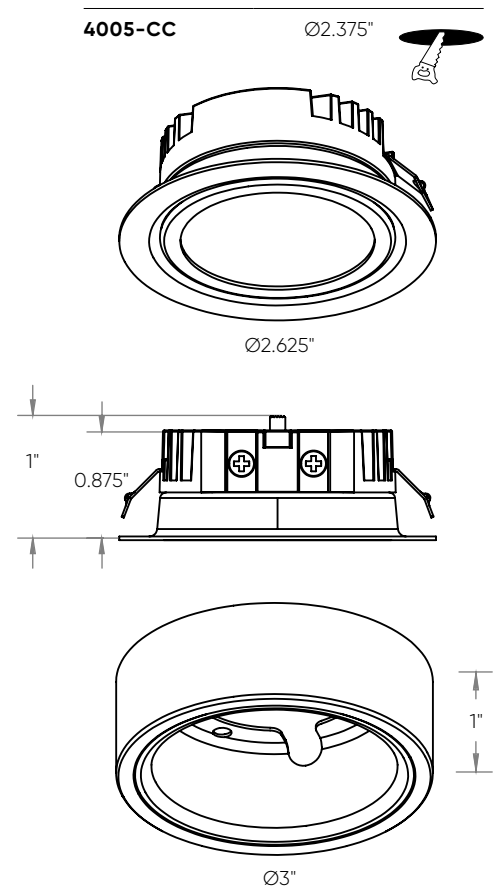

AMÉLIORÉ

Modèle	Taille	Watts	Lumens livrés	IRC	T° Couleur	Tension
4005-CC	Ø2.625"	2 W	138 lm	80	2700 K/ 3000 K/ 3500 K/ 4000 K/ 5000 K	12 V
K4005-CC	Ø2.625"	2 W*	138 lm*			

*Per fixture

Caractéristiques

12V DC Transformateur DEL requis
 Plus de 50 000 heures de durée de vie
 Fil d'entrée de 12" avec raccord rapide
 Harnais d'interconnexion 24" inclus
 CCT sélectionnables à l'aide d'un commutateur: 2700K/ 3000K/ 3500K/ 4000K/ 5000K
 Performance et durée de vie supérieure
 Distribution large et uniforme sur 360°
 Dissipateur de chaleur et protection thermique
 Construction d'acier et d'aluminium
 Ensembles disponibles
 Lentille de verre givrée
 Veuillez vous référer à notre site internet pour la liste des gradateurs compatibles
 Garantie de 5 ans

BT36DIM

Transformateur DEL graduable de 36 W

BT48DIM

Transformateur DEL graduable de 48 W

Accessoires

4000-E24

Cordon d'interconnexion de 24"

4000-E60

Cordon d'interconnexion de 60"

4000HRNS-24

Harnais d'interconnexion de 24"

Ø2.375"

Ø2.625"

1"
0.875"

Ø3"