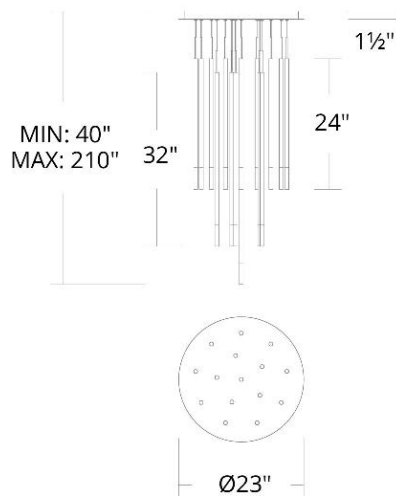

#### LINE DRAWING:

PD-69415R