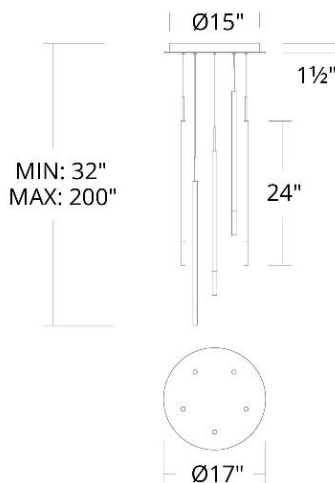

#### LINE DRAWING:

PD-69405R1