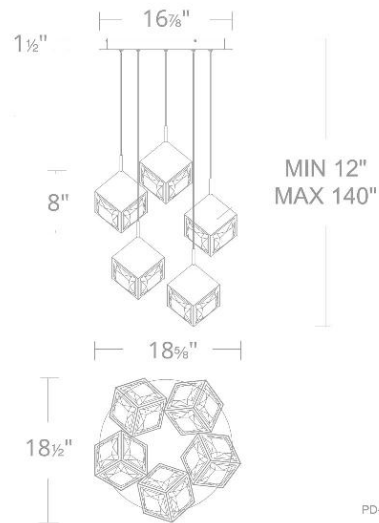

LINE DRAWING: