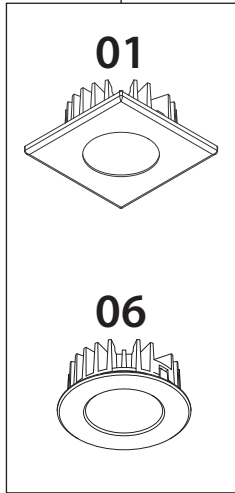

PRODUCT CODE / OPTIONS
CODE DE PRODUIT / OPTIONS

PKD7XX - XXX - XXXXX - XX