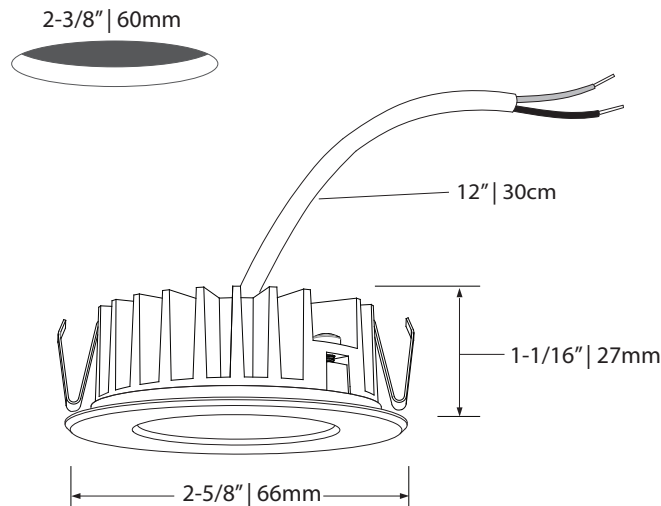

MD  Medium
Moyen

WD  Wide
Large

NR
20°
Narrow
Étroit

MD
40°
Medium
Moyen

WD
80°
Wide
Large

 Certified for *damp location*
Certifié pour *milieu humides*

 Certified for insulated walls and ceilings with **AMA-SPG-IC**
Certifié pour murs et plafonds isolés avec **AMA-SPG-IC**

LED DEL	Feed Alimentation	Energy used Consommation d'énergie	Light output Flux lumineux	Life Durée de vie	* Angle	CRI IRC
	12VDC	6.25 watts	675 lumens	75000 hours/ heures	20/40/80°	90
* According to L70 depreciation standard / Selon le standard de dépréciation L70						