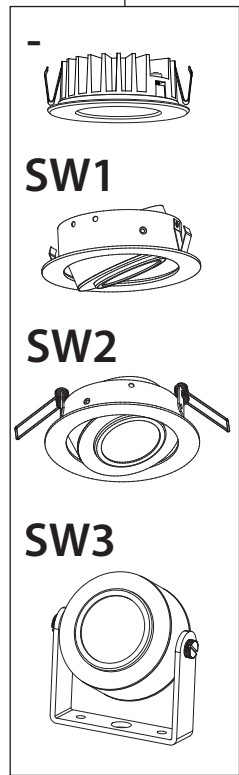

PRODUCT CODE / OPTIONS
CODE DE PRODUIT / OPTIONS

PKD7XX - XXX - XXXXX - XX