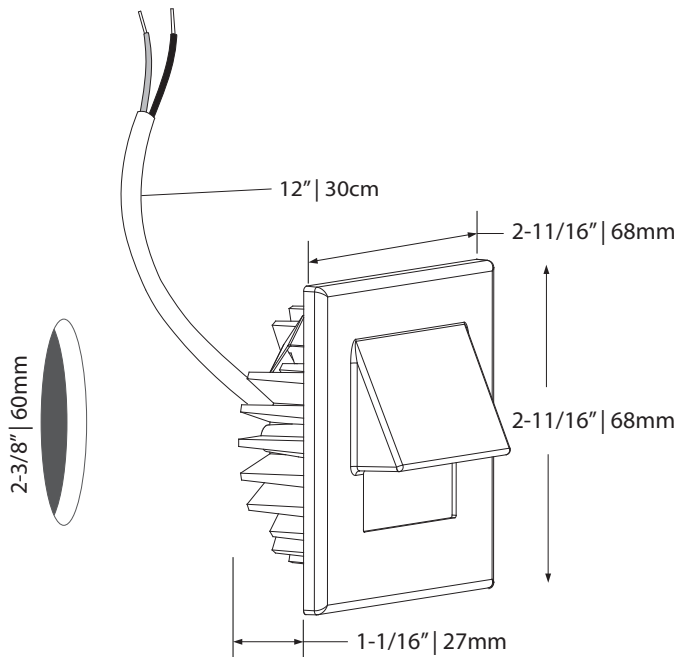

- 27K Warm white
  Blanc chaud
- 30K Soft white
  Blanc doux
- 35K Pure white
  Blanc pur
- 40K Cool white
  Blanc froid
- BK Black
  Noir
- SN Satin nickel
  Nickel Satiné
- WH White
  Blanc

LED DEL	Feed Alimentation	Energy used Consommation d'énergie	Light output Flux lumineux	Life Durée de vie	* Angle	CRI IRC
	12VDC	5 watts	450 lumens	75000 hours/ heures	40°	90
* According to L70 depreciation standard / Selon le standard de dépréciation L70						

Certified for *damp location*
Certifié pour *milieu humides*

Certified for insulated walls and ceilings with AMA-SPG-IC
Certifié pour murs et plafonds isolés avec AMA-SPG-IC