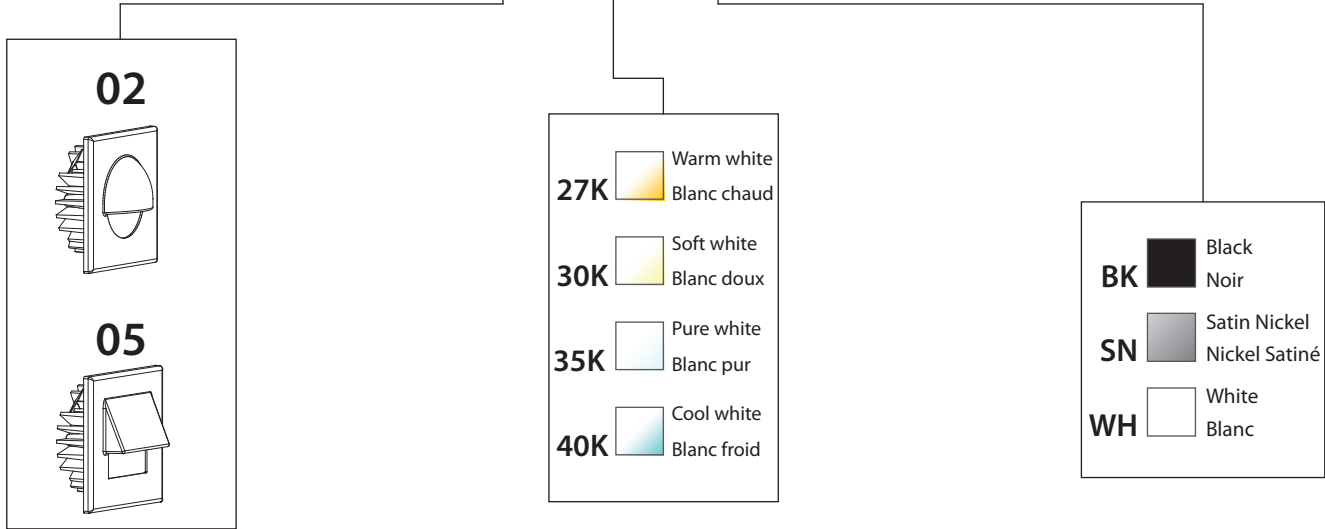

PRODUCT CODE / OPTIONS
CODE DE PRODUIT / OPTIONS

PKD5XX - XXK - XX