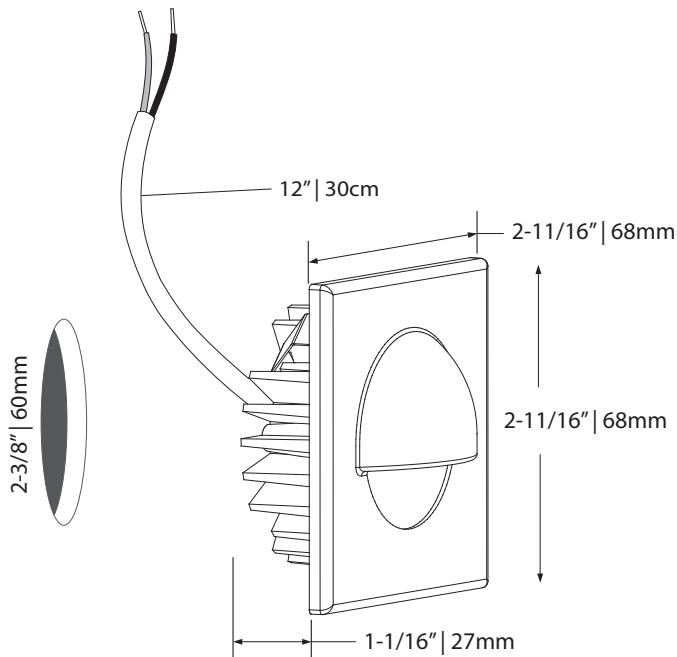

- 27K Warm white
  Blanc chaud
- 30K Soft white
  Blanc doux
- 35K Pure white
  Blanc pur
- 40K Cool white
  Blanc froid
- BK Black
  Noir
- SN Satin nickel
  Nickel Satiné
- WH White
  Blanc

LED DEL	Feed Alimentation	Energy used Consommation d'énergie	Light output Flux lumineux	Life Durée de vie	Angle	CRI IRC
	12VDC	5 watts	450 lumens	75000 hours/ heures	40°	90
* According to L70 depreciation standard / Selon le standard de dépréciation L70						

Certified for *damp location*
Certifié pour *milieu humides*

Certified for insulated walls and ceilings with AMA-SPG-IC
Certifié pour murs et plafonds isolés avec AMA-SPG-IC