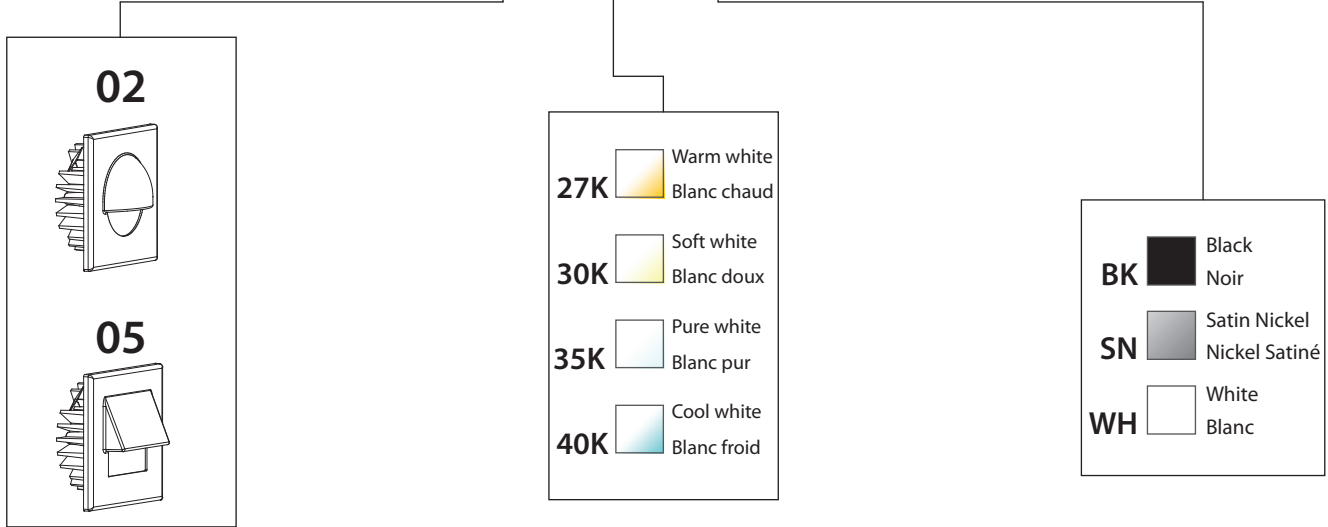

PRODUCT CODE / OPTIONS
CODE DE PRODUIT / OPTIONS

PKD5XX - XXK - XX