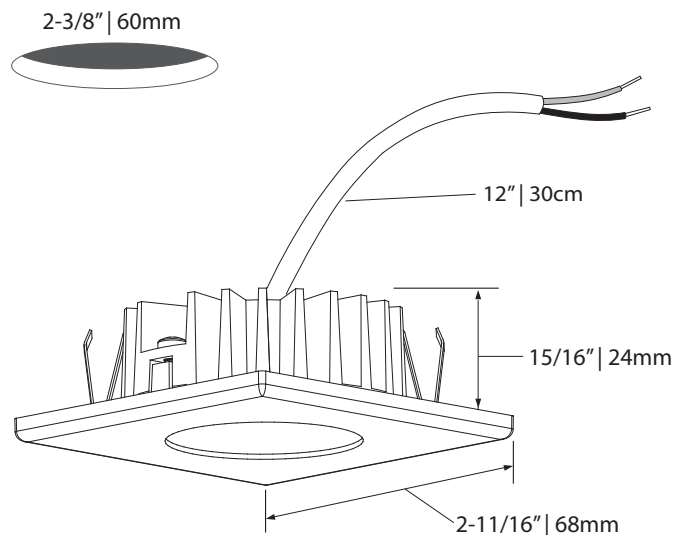

27K Warm white
Blanc chaud

30K Soft white
Blanc doux

35K Pure white
Blanc pur

40K Cool white
Blanc froid

BK Black
Noir

SN Satin nickel
Nickel Satiné

WH White
Blanc

NR Narrow
Étroit

MD Medium
Moyen

WD Wide
Large

NR 20°
Narrow
Étroit

MD 40°
Medium
Moyen

WD 80°
Wide
Large

Certified for *damp location*
Certifié pour *milieu humides*

Certified for insulated walls and ceilings with AMA-SPG-IC
Certifié pour murs et plafonds isolés avec AMA-SPG-IC

LED DEL	Feed Alimentation	Energy used Consommation d'énergie	Light output Flux lumineux	Life Durée de vie	* Angle	CRI IRC
	12VDC	5 watts	450 lumens	75000 hours/ heures	20/40/80°	90
* According to L70 depreciation standard / Selon le standard de dépréciation L70