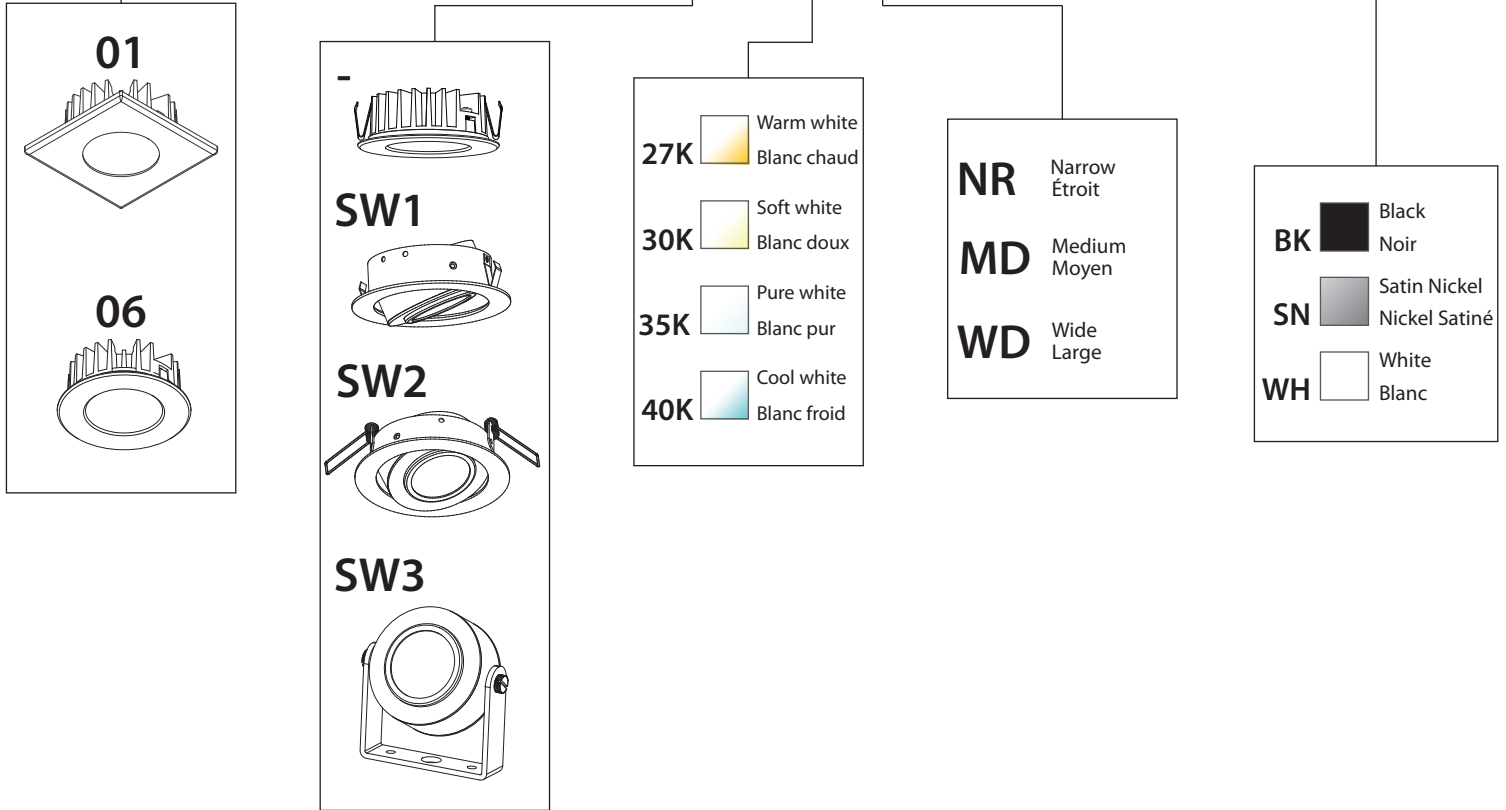

Choice of 3 different beams angles
Choix de 3 angles de faisceau différents

Compatible with dimmers
Compatible avec gradateurs

12VDC LED driver required (sold separately)
Pilote DEL 12VDC requis (vendu séparément)

PRODUCT CODE / OPTIONS
CODE DE PRODUIT / OPTIONS

PKD5XX - XXX - XXXXX - XX

LIGHT SPREAD ÉTALEMENT LUMINEUX