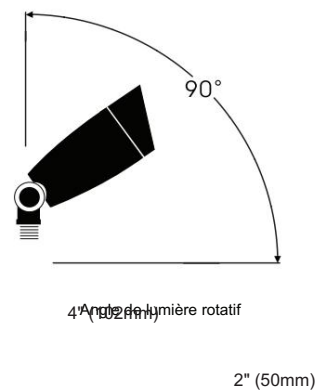

Emplacement extérieur et humide évalué | Garantie 3 ans

Code produit	Tension	Puissance	Température de couleur	Nombre de LED	Degré de faisceau Lumens
ALED-GUL-C3W 	12V CA/CC / 12V CC / 24V CC	3W	WW 2700K / 3000K / 4000K / CW 5000K / RVB	1 DEL COB	24° / 45° / 60° 490
ALED-GUL-C6W	12V CA/CC / 12V CC / 24V CC	6W	WW 2700K / 3000K / 4000K / CW 5000K / RVB	1 DEL COB	24° / 45° / 60° 490

Caractéristiques

- › Technologie LED COB à semi-conducteurs innovante
- › >85 IRC
- › Câblage direct sur 12 V CA ou CC
- › Finition noire enduite de poudre
- › Ampoule LED COB intégrée
- › Options d'objectif 24° / 45° / 60° - filtres colorés disponibles
- › Ensembles de jardinage complets disponibles : y compris faisceau de câbles et alimentation LED extérieure
- › Comprend un moteur d'éclairage et un piquet en aluminium moulé sous pression

Finir

Dimensions

Applications Arbre / Paysage / Jardin

Options d'objectif

Lentille de couleur Choix	 Rouge	 Vert	 Bleu
Degré de lentille Choix	 24°	 45°	 60°

Peut être inclus dans l'emballage pour que le client puisse le modifier au besoin