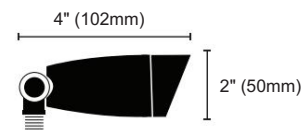

Finir

Dimensions

Applications Arbre / Paysage / Jardin

Options d'objectif

Lentille de couleur Choix	 Rouge	 Vert	 Bleu
Degré de lentille Choix	 24°	 45°	 60°

Peut être inclus dans l'emballage pour que le client puisse le modifier au besoin