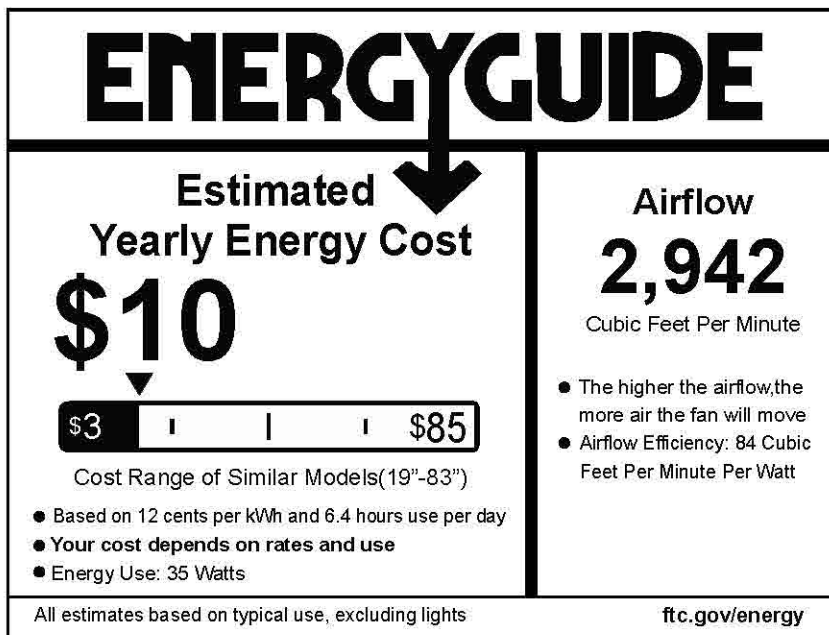

CF52D-5

For model# : Baylor / Baylor-DIB / Baylor-DC / Baylor IV-DC / Brae III / Brae / Kincade / Kincade-DIB

Downrod mount - Montage avec tige

Hugger mount - Monture plafonnier