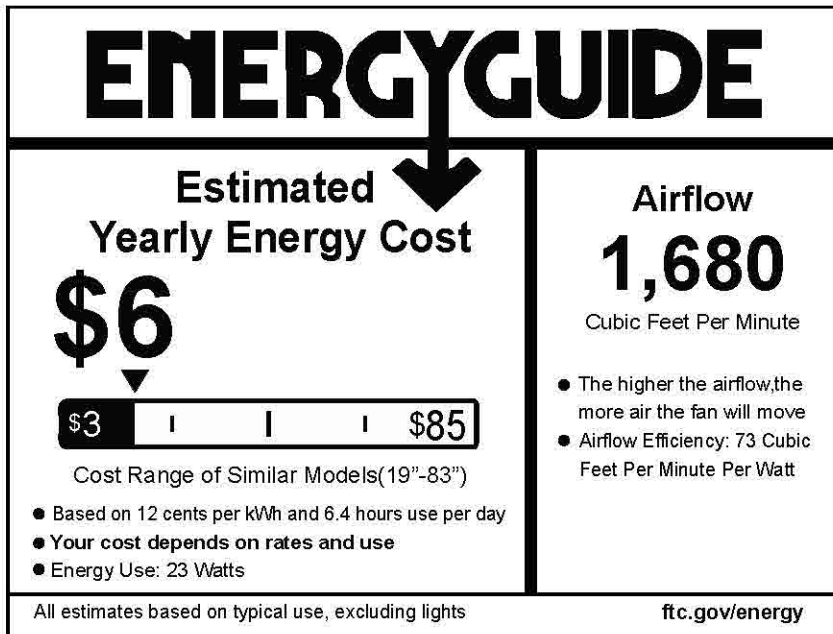

CF42E-5A

For model# : Eclipse / Eclipse BN-WOGU

Downrod mount - Montage avec tige

Hugger mount - Monture plafonnier