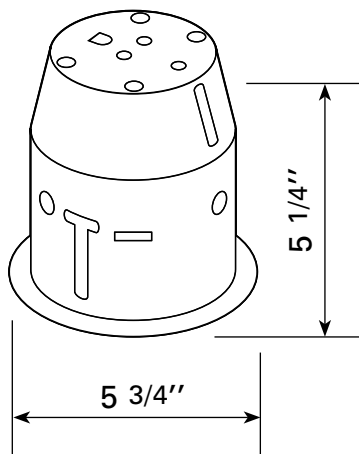

R-750

INSTALLATION DANS SOFFITE

AMPOULE **PAR-30** OU **BR-30** DEL OU HALOGÈNE

Maximum 75 watts

Pour plafond non isolé

SPÉCIFICATIONS TECHNIQUES

- Pour ampoule PAR-30 ou BR-30 DEL ou halogène
- Maximum 75W
- Diamètre de l'ouverture : 4 1/2"
- En aluminium, ne rouille pas
- Appareil complet avec fil de 16", couvercle rond de boîte électrique et cadre de montage
- Couleurs : WH-Blanc, BK-Noir

DIMENSIONS / ENCASTRÉ POUR L'EXTÉRIEUR

4300, Boul. de la Grande-Allée
Boisbriand, Québec, Canada J7H 1M9

450 979-0667
info@lumifaro.com
www.lumifaro.com

CLIENT :
PROJET :
DATE :