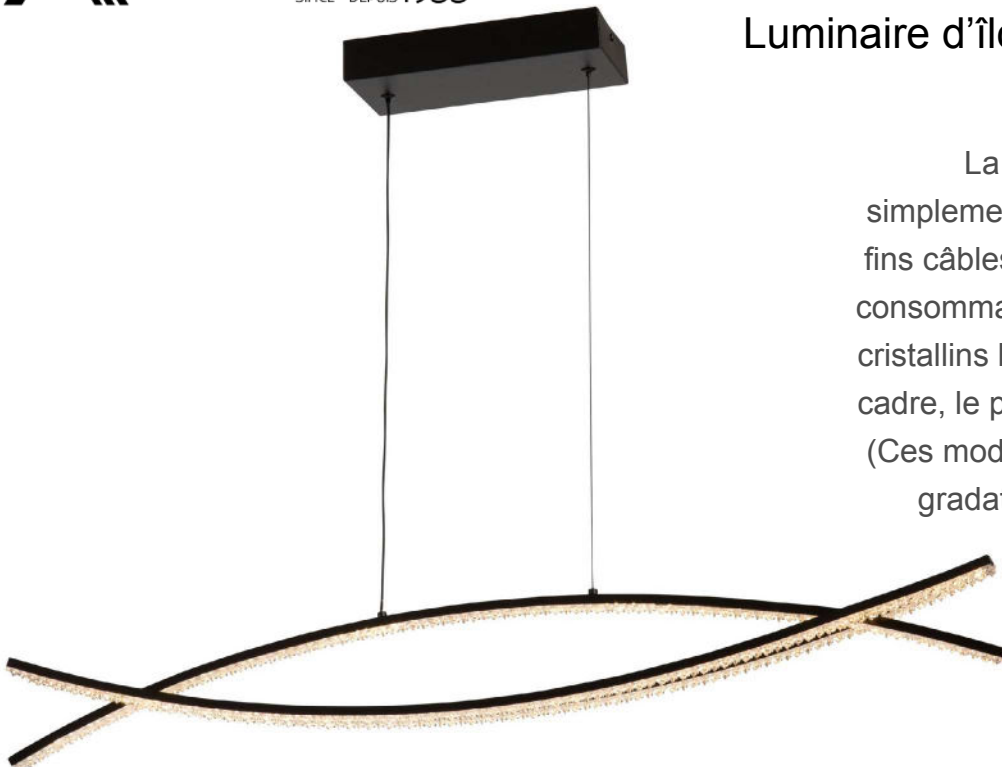

Luminaire d'îlot Nova à DEL de 30 W Noir

La collection Nova ressemble tout simplement à des bijoux suspendus à de fins câbles. Éclairés par des DEL à faible consommation d'énergie, les composants cristallins brillent sous tous les angles. Le cadre, le pavillon et le câblage sont noirs. (Ces modèles sont atténuables avec des gradateurs appropriés pour les DEL.)

COMMANDE		DIMENSIONS DE L'EMBALLAGE			
Modèle: AC6713BK		Poids	Longueur	Largeur	Hauteur
Collection: Nova		4 lb	38 po	6 po	6 po
Fini: Noir					
AMPOULES		DIMENSIONS DU PRODUIT			
Ampoules Incluses	Non	Poids	3,3 lb		
Nombre d'Ampoules		Longueur	37 po		
Puissance	30	Largeur	2,4 po		
Atténuable	Oui	Hauteur	3,94 po		
Type de Douilles	DEL Intégrées	Hauteur Totale			
Lumens (DEL)	3300	Extension			
CRI (DEL)	80	Chaîne			
Kelvin (DEL)	3000	Tiges			
AUTRE		Cordon	72 po		
CUP	778350019842	Fil	78,74 po		
Matériau	Aluminium, acrylique	Taille du Pavillon de la Plaque d'Appui	9,84 L x 1,57 P x 4,72 H po		
Homologation	Intérieur/sec	Plafond Incliné	Oui		
Cote de Sécurité	ETL				
Garantie	Garantie à vie limitée				