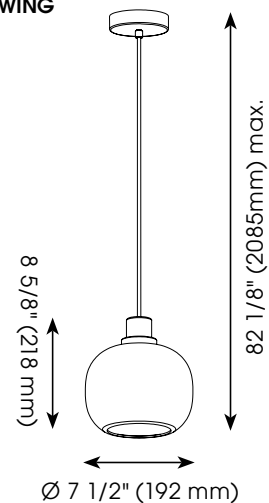

RAPPORT DE SPÉCIFICATIONS DE PRODUIT

NOM DU PROJET: _____

INFORMATION SUPPLÉMENTAIRE: _____

QUANTITÉ REQUISE: _____

NUMÉRO DE PRODUIT: **99614A**

DÉTAILS DU PRODUIT

- **Type de luminaire:** Luminaire suspendu
- **Diamètre:** 7 1/2" (192 mm)
- **Hauteur:** 82 1/8" (2085 mm) max.
- **Canopé:** Ø 4 1/2" (115 mm) x 1" (25mm)
- **Poids:** 0.024 lbs. (0.011 kgs.)
- **Puissance en watts (maximum):** 1 x 60W
- **Type d'ampoule:** E26
- **Fini:** Noir et or
- **Verre:** Dégradé noir et ambré
- **Matériel:** Acier
- **Type d'installation:** Relié à la boîte électrique

PHOTO

DESSIN DE LIGNE

QUALIFICATIONS

- c-UL-us et c-ETL-us Liste
- Convient aux emplacements secs

FEUILLES D'INSTRUCTIONS

- Français et anglais inclus

AUTRES INFORMATIONS

- **UPC:** 9008606239405
- **Nom du produit:** Oilella
- **Pièces de Remplacement:** N/A

ADDITIONAL INFORMATION: _____

QUANTITY REQUIRED: _____

PRODUCT NUMBER: **99614A**

PRODUCT DETAILS

- **Fixture Type:** Suspended Light
- **Diameter:** 7 1/2" (192 mm)
- **Height:** 82 1/8" (2085 mm) max.
- **Canopy:** Ø 4 1/2" (115 mm) x 1" (25mm)
- **Weight:** 0.859 lbs. (0.390 kgs.)
- **Bulb Wattage** (maximum): 1 x 60W
- **Bulb Type:** E26
- **Finish:** Black & Gold
- **Glass:** Black & Amber Gradient
- **Material:** Steel
- **Installation Type:** Hardwire (Standard 4" Outlet Box)

PHOTO

LINE DRAWING

QUALIFICATIONS

- c-UL-us and c-ETL-us Listed
- Suitable for dry locations

INSTRUCTION SHEETS

- Included in English & French

OTHER INFORMATION

- **UPC:** 9008606239405
- **Series Name:** Oilella
- **Part Replacement:** N/A