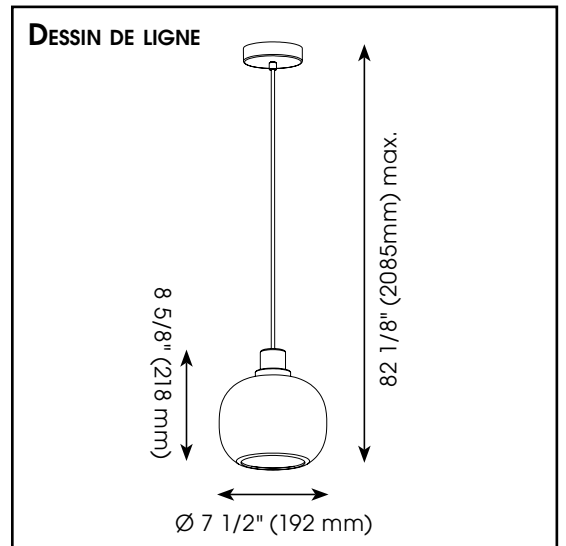

RAPPORT DE SPÉCIFICATIONS DE PRODUIT

NOM DU PROJET: _____

INFORMATION SUPPLÉMENTAIRE: _____

QUANTITÉ REQUISE: _____

NUMÉRO DE PRODUIT: **99614A**

DÉTAILS DU PRODUIT

- **Type de luminaire:** Luminaire suspendu
- **Diamètre:** 7 1/2" (192 mm)
- **Hauteur:** 82 1/8" (2085 mm) max.
- **Canopé:** Ø 4 1/2" (115 mm) x 1" (25mm)
- **Poids:** 0.024 lbs. (0.011 kgs.)
- **Puissance en watts (maximum):** 1 x 60W
- **Type d'ampoule:** E26
- **Fini:** Noir et or
- **Verre:** Dégradé noir et ambré
- **Matériel:** Acier
- **Type d'installation:** Relié à la boîte électrique

PHOTO

DESSIN DE LIGNE

QUALIFICATIONS

- c-UL-us et c-ETL-us Liste
- Convient aux emplacements secs

FEUILLES D'INSTRUCTIONS

- Français et anglais inclus

AUTRES INFORMATIONS

- **UPC:** 9008606239405
- **Nom du produit:** Oilella
- **Pièces de Remplacement:** N/A

ADDITIONAL INFORMATION: _____

QUANTITY REQUIRED: _____

PRODUCT NUMBER: **99614A**

PRODUCT DETAILS

- **Fixture Type:** Suspended Light
- **Diameter:** 7 1/2" (192 mm)
- **Height:** 82 1/8" (2085 mm) max.
- **Canopy:** Ø 4 1/2" (115 mm) x 1" (25mm)
- **Weight:** 0.859 lbs. (0.390 kgs.)
- **Bulb Wattage** (maximum): 1 x 60W
- **Bulb Type:** E26
- **Finish:** Black & Gold
- **Glass:** Black & Amber Gradient
- **Material:** Steel
- **Installation Type:** Hardwire (Standard 4" Outlet Box)