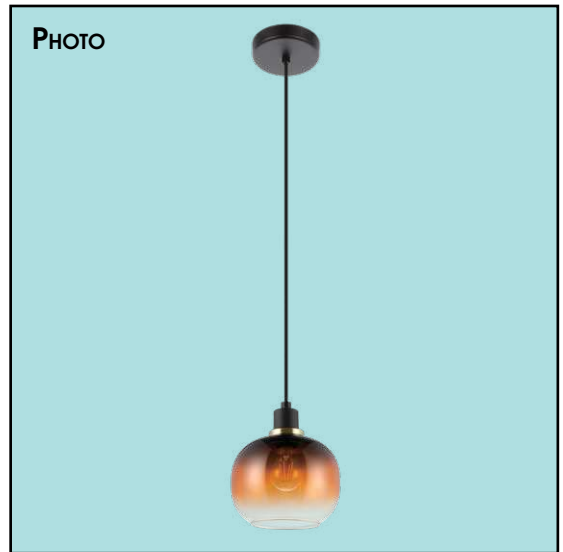

PRODUCT SPECIFICATIONS REPORT

PROJECT NAME: _____

ADDITIONAL INFORMATION: _____

QUANTITY REQUIRED: _____

PRODUCT NUMBER: **99614A**

PRODUCT DETAILS

- **Fixture Type:** Suspended Light
- **Diameter:** 7 1/2" (192 mm)
- **Height:** 82 1/8" (2085 mm) max.
- **Canopy:** Ø 4 1/2" (115 mm) x 1" (25mm)
- **Weight:** 0.859 lbs. (0.390 kgs.)
- **Bulb Wattage** (maximum): 1 x 60W
- **Bulb Type:** E26
- **Finish:** Black & Gold
- **Glass:** Black & Amber Gradient
- **Material:** Steel
- **Installation Type:** Hardwire (Standard 4" Outlet Box)

PHOTO