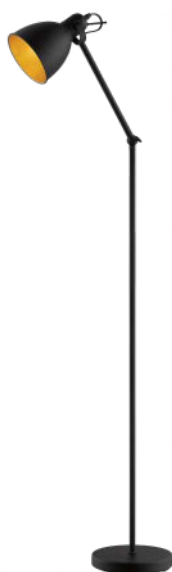

203448A PRIDDY 2

Informations générales

Référence EGLO	203448A
Type	lampadaire
Segment de produits	Luminaire de l'espace à vivre
sujet	Vintage

Dimensions

Hauteur de l'article (en inch)	53.94
Poids net	3,93 kilogramme
Diamètre du socle (en inch)	9.06

Matériau et couleur

Matière principale	acier
Couleur principale	noir, or

Fonctionnalité

Type d'interrupteur	interrupteur au pied
Pile	Aucun

Informations techniques

Puissance max. (1)	1X60W
--------------------	-------

203448A PRIDDY 2

illuminant 1

Type d'ampoule (1)	E26
Ampoule incl. (1)	Exclus
Type de douille (1)	E26