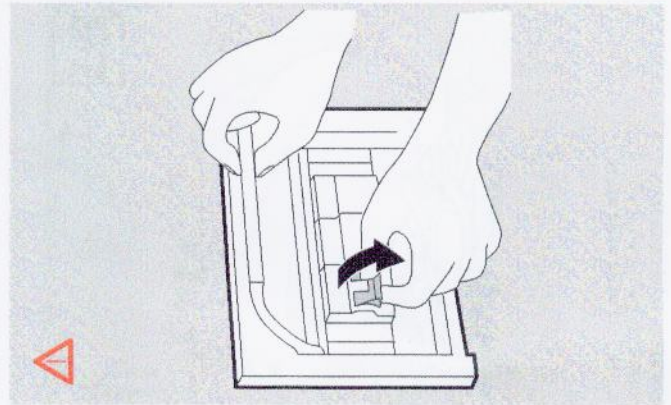

Artemide®

Pirce micro

design
G. M. Scutellà

3

- white/blanc/blanco
- green/vert/verde
- black/noir/negro
- transparent/transparen/transparente
- transparent/transparen/transparente

3

- white/blanc/blanco
- green/vert/verde
- black/noir/negro