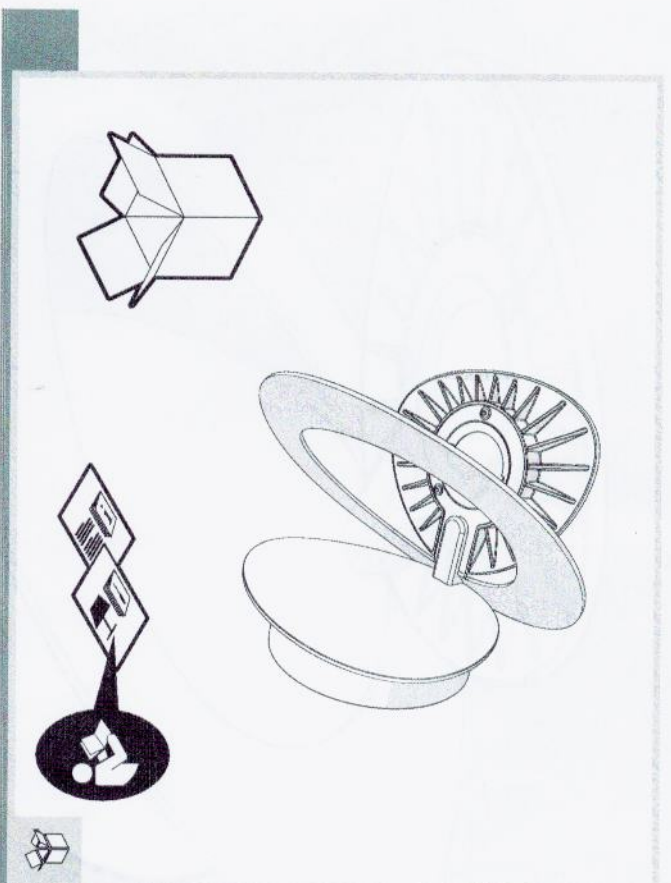

Artemide®

Pirce micro

design
G. M. Scutellà

3

- white/blanc/blanco
- green/vert/verde
- black/noir/negro
- transparent/transparen/transparente
- transparent/transparen/transparente

3

- white/blanc/blanco
- green/vert/verde
- black/noir/negro