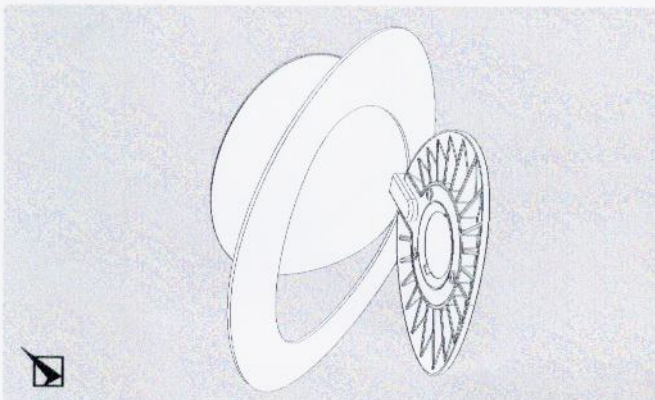

3

- white/blanc/blanco
- green/vert/verde
- black/noir/negro
- transparent/transparen/transparente
- transparent/transparen/transparente

3

- white/blanc/blanco
- green/vert/verde
- black/noir/negro

5

4

6

6