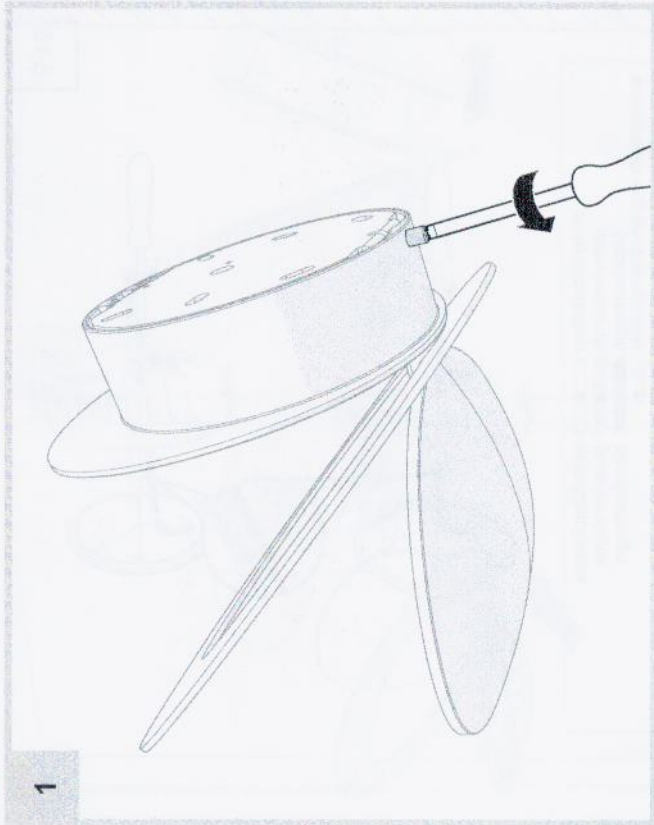

Artemide®

Pirce micro

design
G. M. Scutellà

3

- white/blanc/blanco
- green/vert/verde
- black/noir/negro
- transparent/transparen/transparente
- transparent/transparen/transparente

3

- white/blanc/blanco
- green/vert/verde
- black/noir/negro