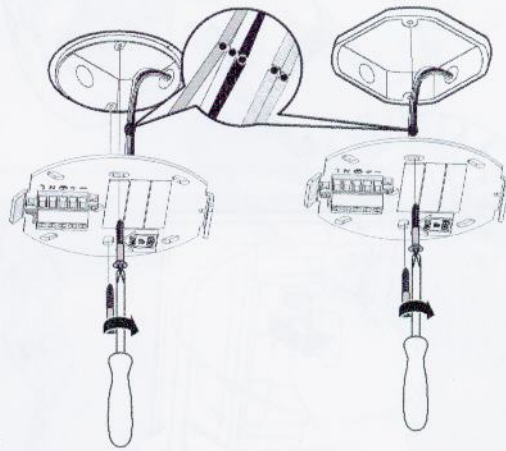

Artemide®

Pirce micro

design
G. M. Scutellà

3

- white/blanc/blanco
- green/vert/verde
- black/noir/negro
- transparent/transparen/transparente
- transparent/transparen/transparente

3

- white/blanc/blanco
- green/vert/verde
- black/noir/negro