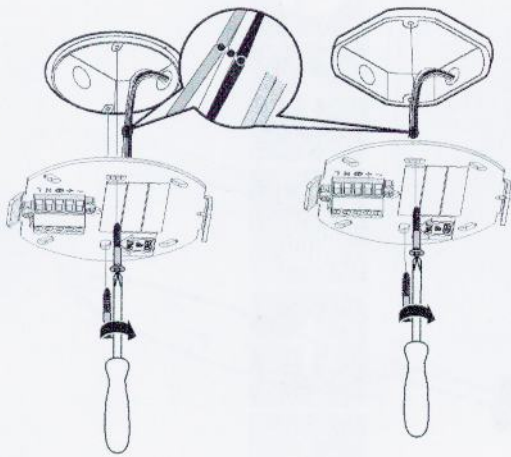

Artemide®

Pirce micro

design
G. M. Scutellà

3

- white/blanc/blanco
- green/vert/verde
- black/noir/negro
- transparent/transparen/transparente
- transparent/transparen/transparente

3

- white/blanc/blanco
- green/vert/verde
- black/noir/negro