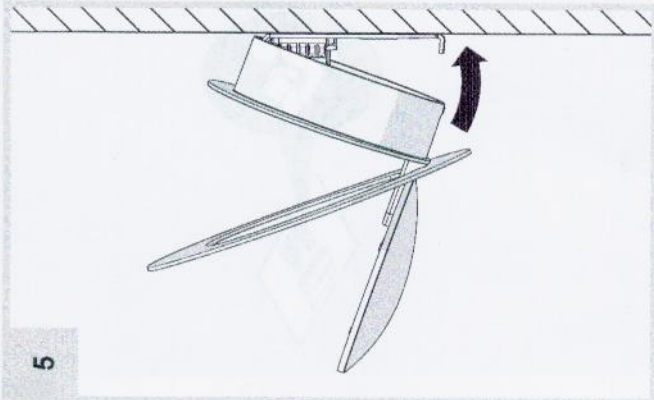

- white/blanc/blanco
- green/vert/verde
- black/noir/negro

5