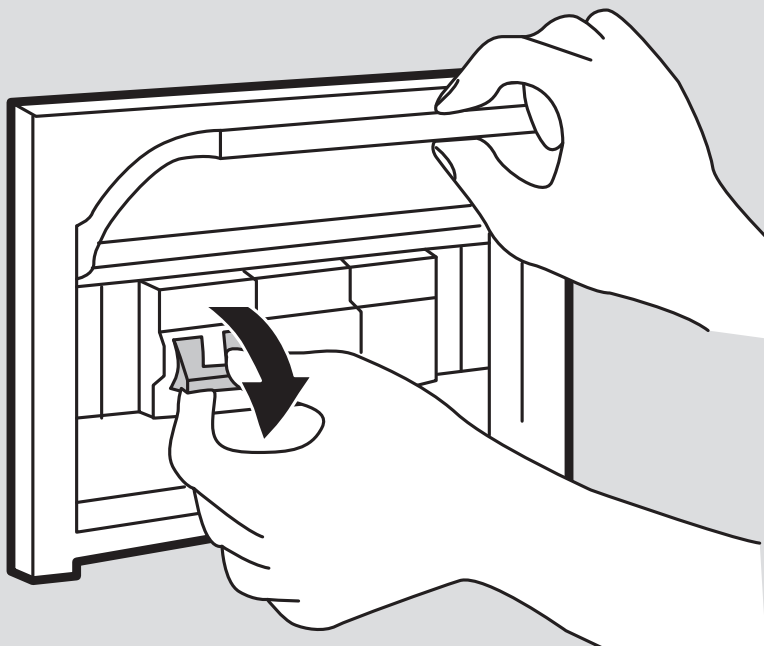

Artemide®

Meteorite 15 Mini

design
Pio & Tito Toso

i

1

2

6

120 V