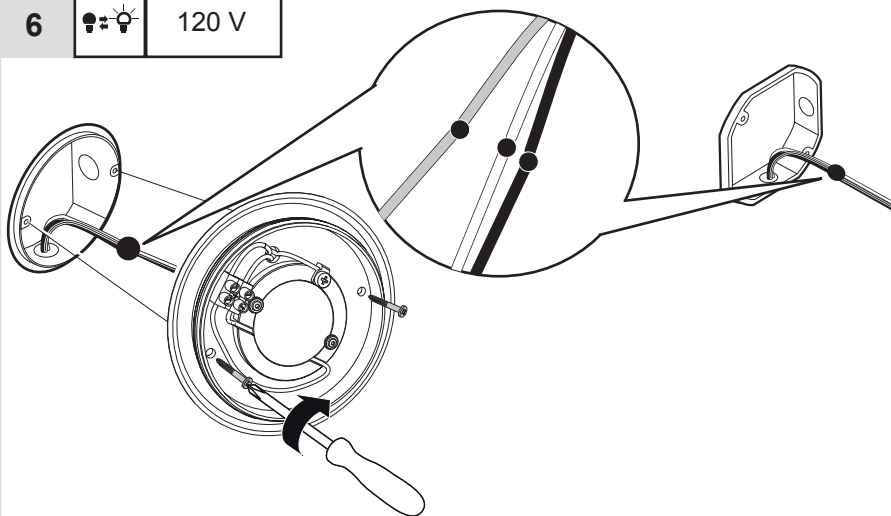

Artemide®

Meteorite 15 Mini

design
Pio & Tito Toso

i

1

2

6

120 V