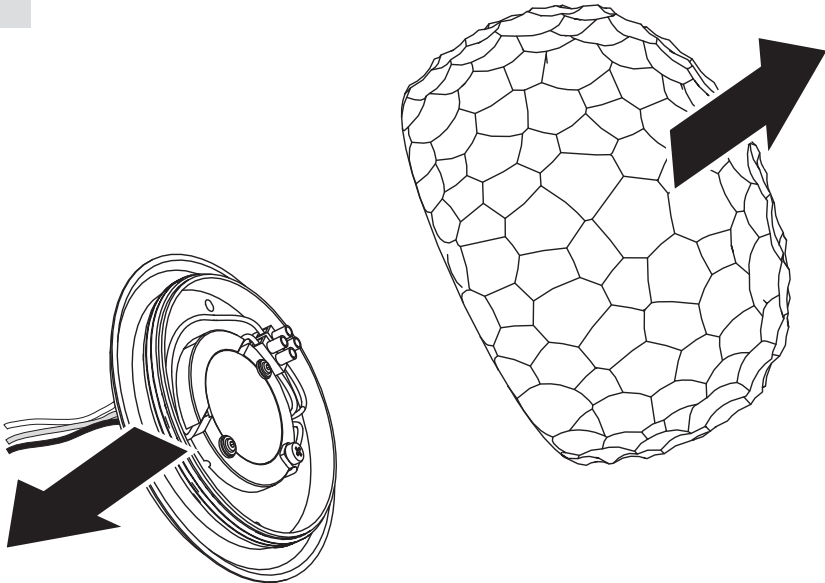

Artemide®

Meteorite 15 Mini

design
Pio & Tito Toso

i

1

2

6

120 V