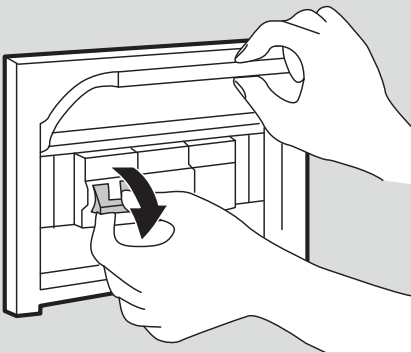

Artemide®

Meteorite

design
Pio & Tito Toso

i

1

2

| | | |
|--------------------|--|--------------------|
| white/blanc/blanco | | white/blanc/blanco |
| green/vert/verde | | green/vert/verde |
| black/noir/negro | | black/noir/negro |