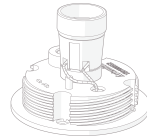

Artemide®

Meteorite

design
Pio & Tito Toso

i

1

2

| | | |
|--------------------|--|--------------------|
| white/blanc/blanco | | white/blanc/blanco |
| green/vert/verde | | green/vert/verde |
| black/noir/negro | | black/noir/negro |