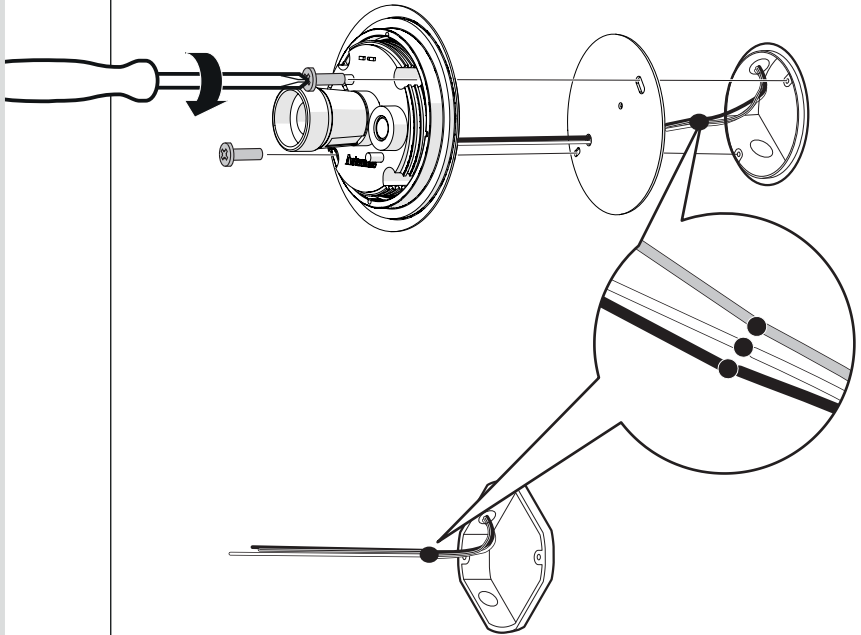

Artemide®

Meteorite

design
Pio & Tito Toso

i

1

2

| | | |
|--------------------|--|--------------------|
| white/blanc/blanco | | white/blanc/blanco |
| green/vert/verde | | green/vert/verde |
| black/noir/negro | | black/noir/negro |