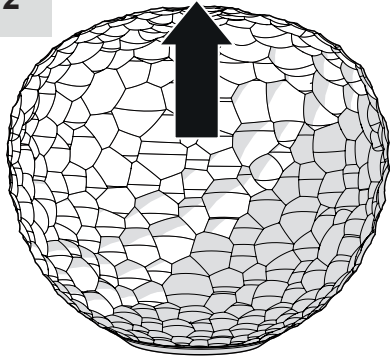

Artemide®

Meteorite

design
Pio & Tito Toso

i

1

2

| | | |
|--------------------|--|--------------------|
| white/blanc/blanco | | white/blanc/blanco |
| green/vert/verde | | green/vert/verde |
| black/noir/negro | | black/noir/negro |