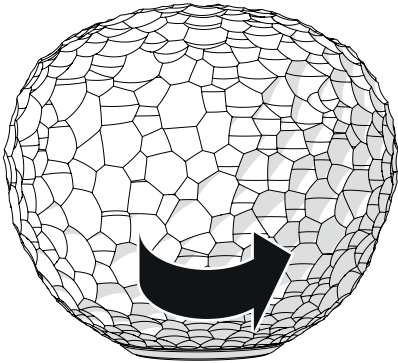

Artemide®

Meteorite

design
Pio & Tito Toso

i

1

2

| | | |
|--------------------|--|--------------------|
| white/blanc/blanco | | white/blanc/blanco |
| green/vert/verde | | green/vert/verde |
| black/noir/negro | | black/noir/negro |