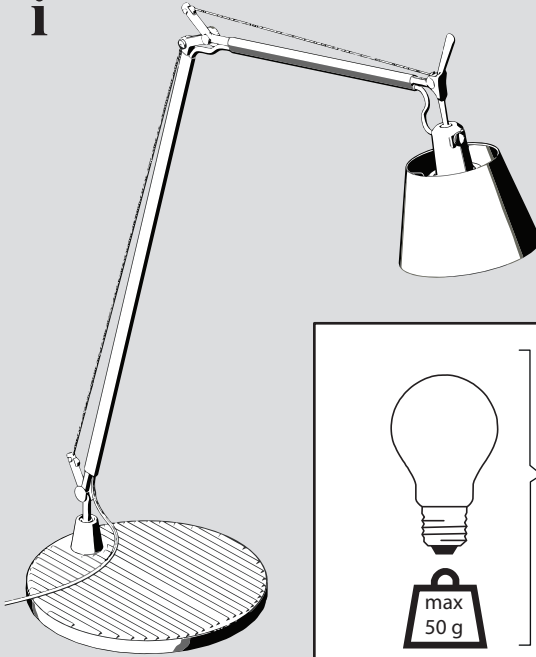

4

5

6

7

i

max
50 g

MAX 46W - E27

Halo: HSGSA - 700 lm