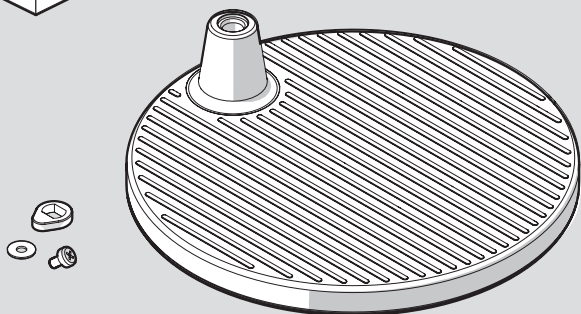

Artemide®

Tolomeo Lettura Basculante

design
M. De Lucchi
G. Fassina

i

i

1

2

3

4

5

6

7

i

max
50 g

MAX 46W - E27

Halo: HSGSA - 700 lm