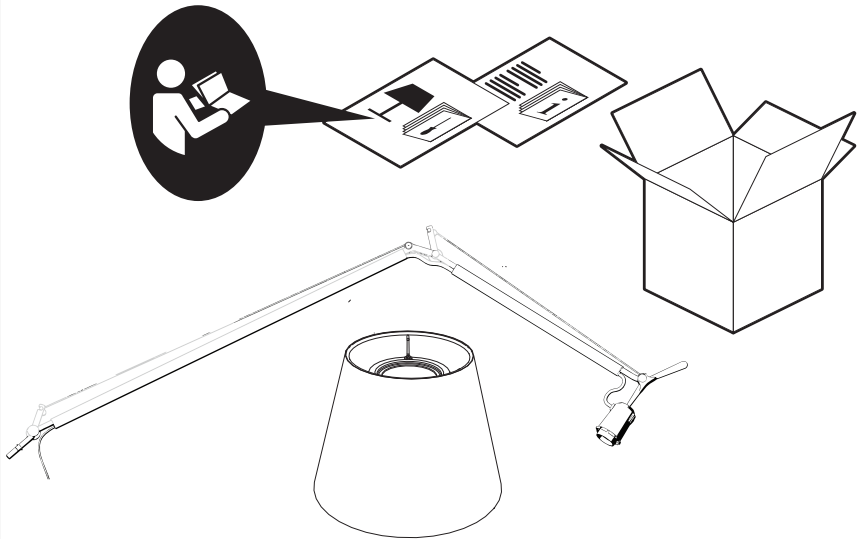

Artemide®

Tolomeo Lettura Basculante

design
M. De Lucchi
G. Fassina

i

i

1

2

3

4

5

6

7

i

max
50 g

MAX 46W - E27

Halo: HSGSA - 700 lm