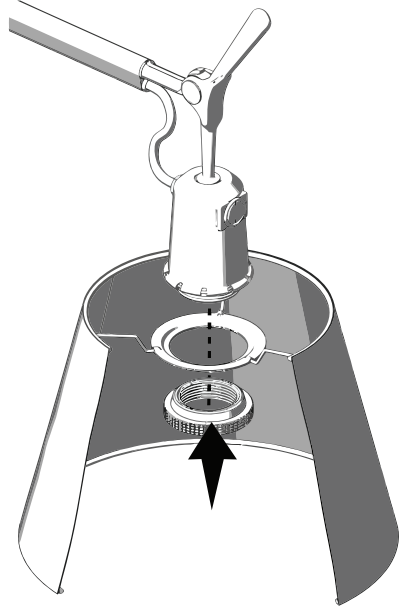

Artemide®

Tolomeo Lettura Basculante

design
M. De Lucchi
G. Fassina

i

i

1

2

3

4

5

6

7

i

max
50 g

MAX 46W - E27

Halo: HSGSA - 700 lm