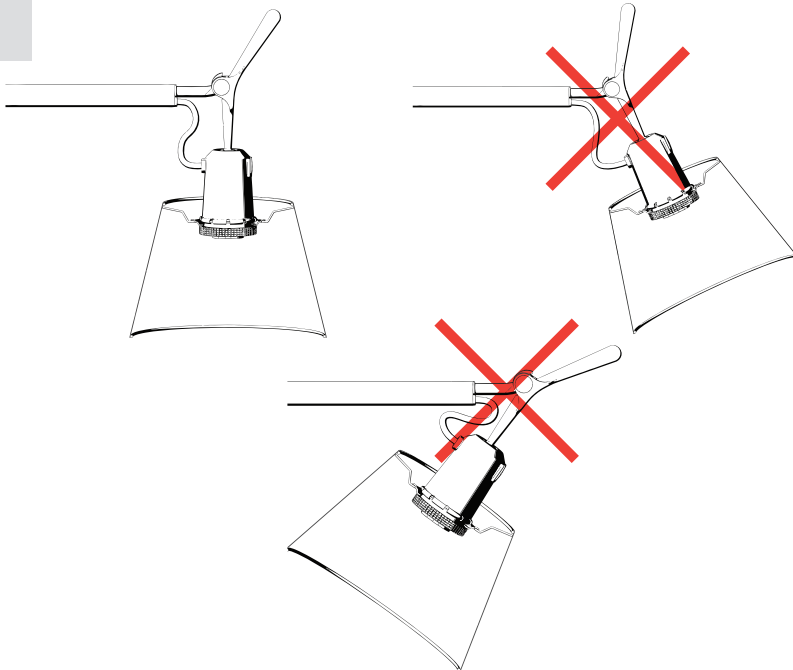

4

5

6

7

i

max
50 g

MAX 46W - E27

Halo: HSGSA - 700 lm