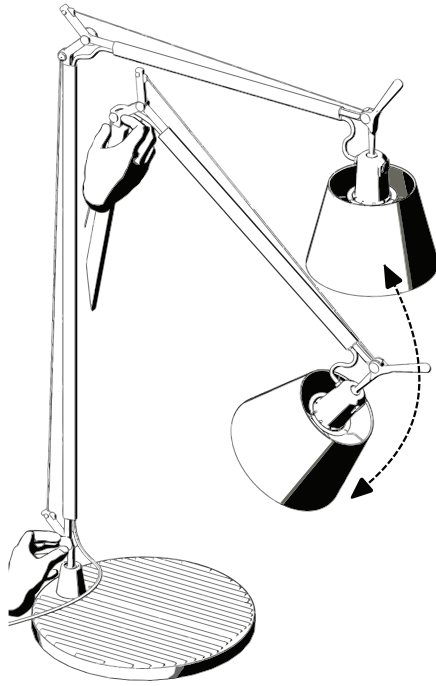

Artemide®

Tolomeo Lettura Basculante

design
M. De Lucchi
G. Fassina

i

i

1

2

3

4

5

6

7

i

max
50 g

MAX 46W - E27

Halo: HSGSA - 700 lm