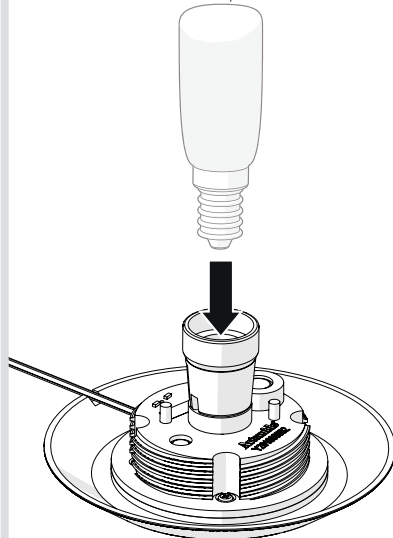

Artemide®

Meteorite 48

design
Pio & Tito Toso

i

1

2

3

MAX 150W
TYPE T10 / TYPE A